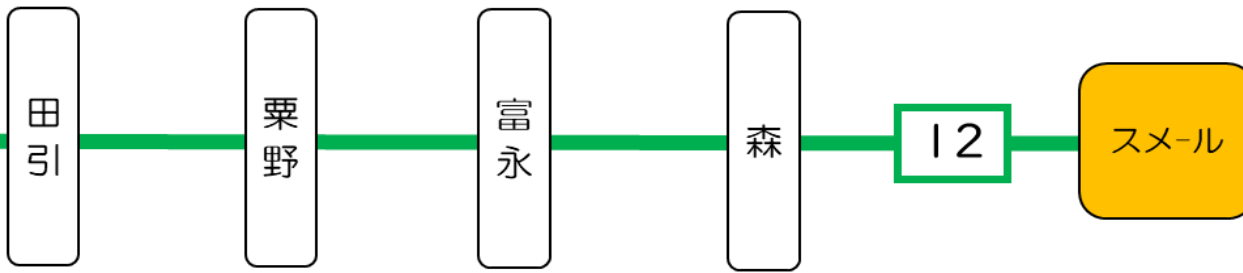

平日時刻表 (Weekdays)

行先	時刻	17	18	19	20
【12】 スメール			10		05

土休日時刻表 (Weekends)

行先	時刻	17	18	19	20
【12】 スメール		40			05

上田引 02のりば

8月13日～8月15日の間、および12月30日～1月4日の間は休日ダイヤで運行します。

系統案内 (主要停留所のみ記載)

発車時間が近づきましたらバス停のポール近くでお待ちください
急停車による危険防止にご協力お願いいたします。

現在地

バスの現在位置を確認できます

松阪地区

バスロケーションシステム

スマホから携帯から、
バスの接近情報を入手できます

※始発停留所では表示されません。
※コミュニティバスを除く

スマホ

携帯用

時刻・運賃は三重交通HPへ

三重交通

検索

国道166号線の雨量通行規制の場合は「松阪駅前～柿野」間の折り返し運行となる場合があります。