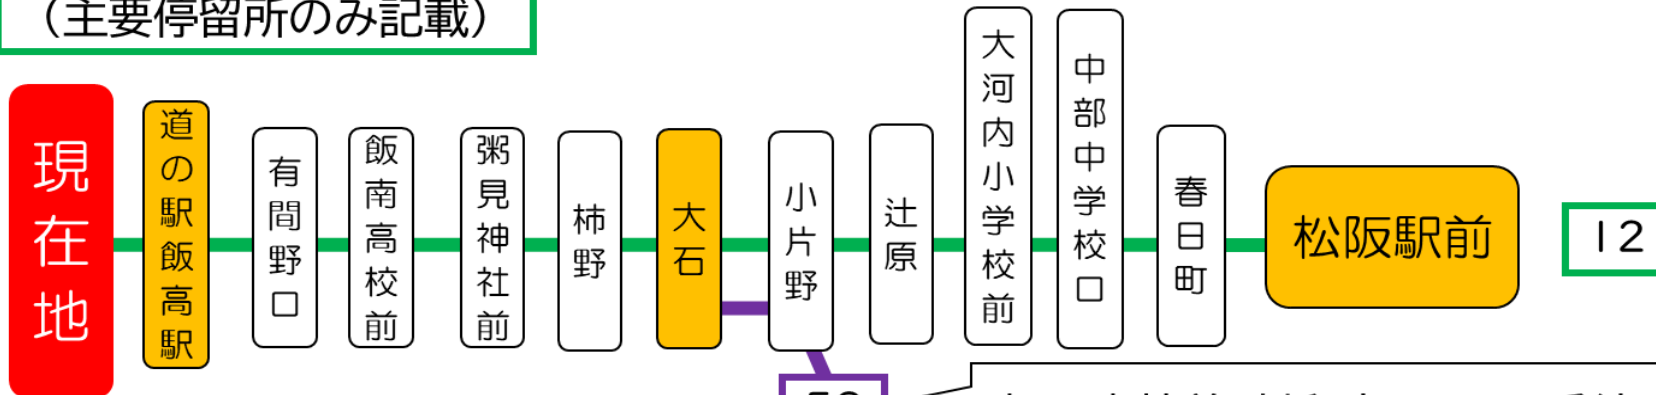

平日時刻表 (Weekdays)

行先	時刻	6	7	8	9
【12】 松阪駅前	射	23	26		

土休日時刻表 (Weekends)

行先	時刻	6	7	8	9
【12】 松阪駅前	相	43	52		

相:大石で52系統 相可高校前経由松阪駅前行きと連絡
射:大石で52系統 相可高校前経由射和行きと連絡

上田引 01のりば

8月13日～8月15日の間、および12月30日～1月4日の間は休日ダイヤで運行します。

発車時間が近づきましたらバス停のポール近くでお待ちください
急停車による危険防止にご協力お願いいたします。

国道166号線の雨量通行規制の場合は「松阪駅前～柿野」間の折り返し運行となる場合があります。

バスの現在位置を確認できます

松阪地区
バスロケーションシステム

スマホから携帯から、バスの接近情報を入手できます

スマホ用

※始発停留所では表示されません。
※コミュニティバスを除く

携帯用

時刻・運賃は三重交通HPへ

三重交通

検索

系統案内

(主要停留所のみ記載)

相可高校前・射和方面の52系統は大石でお乗り換えです