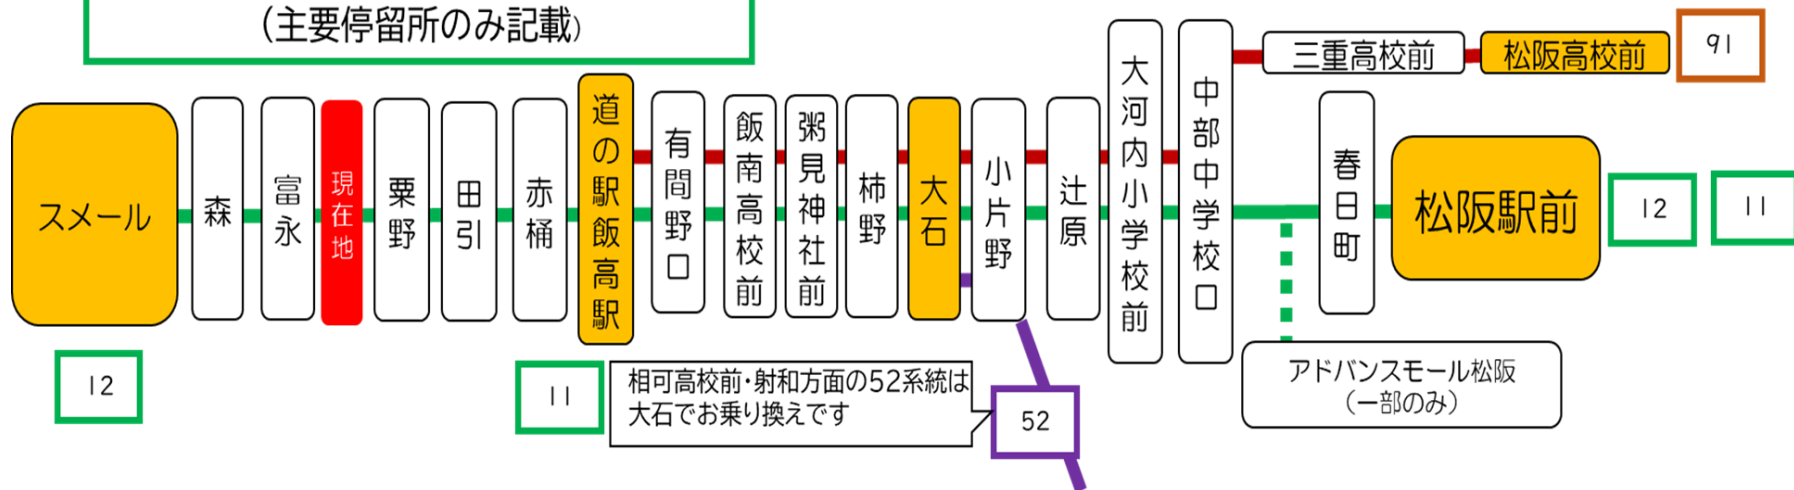

柳瀬橋 01のりば

8月13日～8月15日の間、および12月30日～1月4日の間は休日ダイヤで運行します。

～ご案内～

森・スメール方面は反対側でお待ちください
横断やバスをお待ちの際は、車にご注意ください

国道166号線の雨量通行規制の場合は
「松阪駅前～柿野」間の折り返し運行
となる場合があります。

系統案内
(主要停留所のみ記載)

バスの現在位置を確認できます

松阪地区
バスロケーションシステム