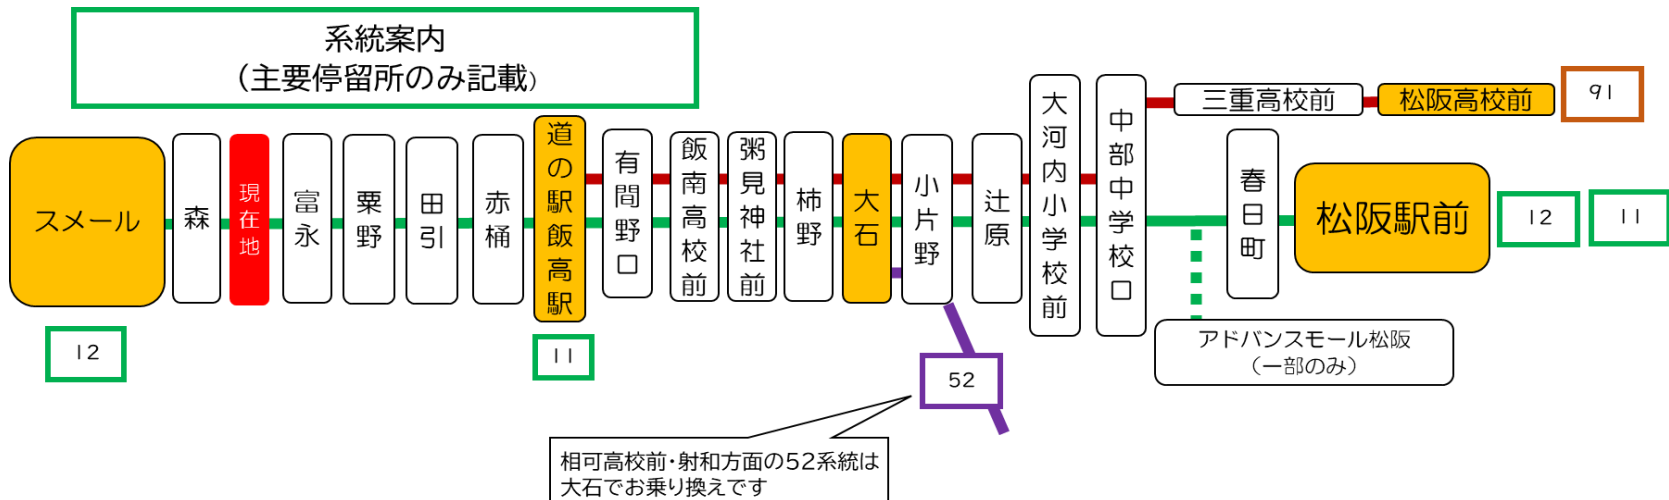

平日時刻表 (Weekdays)																
行先	時刻	6	7	8	9	10	11	12	13	14	15	16	17	18	19	20
松阪駅方面	【12】 松阪駅前 <small>(反対側でお待ちください)</small>	射 13	16													
森スモール方面	【12】 スモール													20		15
土休日時刻表 (Weekends)																
行先	時刻	6	7	8	9	10	11	12	13	14	15	16	17	18	19	20
松阪駅方面	【12】 松阪駅前 <small>(反対側でお待ちください)</small>	相 33	相 42													
森スモール方面	【12】 スモール												50			15
相:大石で52系統 相可高校前経由松阪駅前行きと連絡 射:大石で52系統 相可高校前経由射和行きと連絡																

F富永 01のりば

8月13日～8月15日の間、および12月30日～1月4日の間は休日ダイヤで運行します。

～ご案内～  
**松阪駅方面は反対側でお待ちください**  
 横断やバスをお待ちの際は、車にご注意ください

国道166号線の雨量通行規制の場合は  
 「松阪駅前～柿野」間の折り返し運行  
 となる場合があります。

**バスの現在位置を確認できます**

松阪地区  
バスロケーションシステム

スマホから携帯から、  
バスの接近情報を入手できます