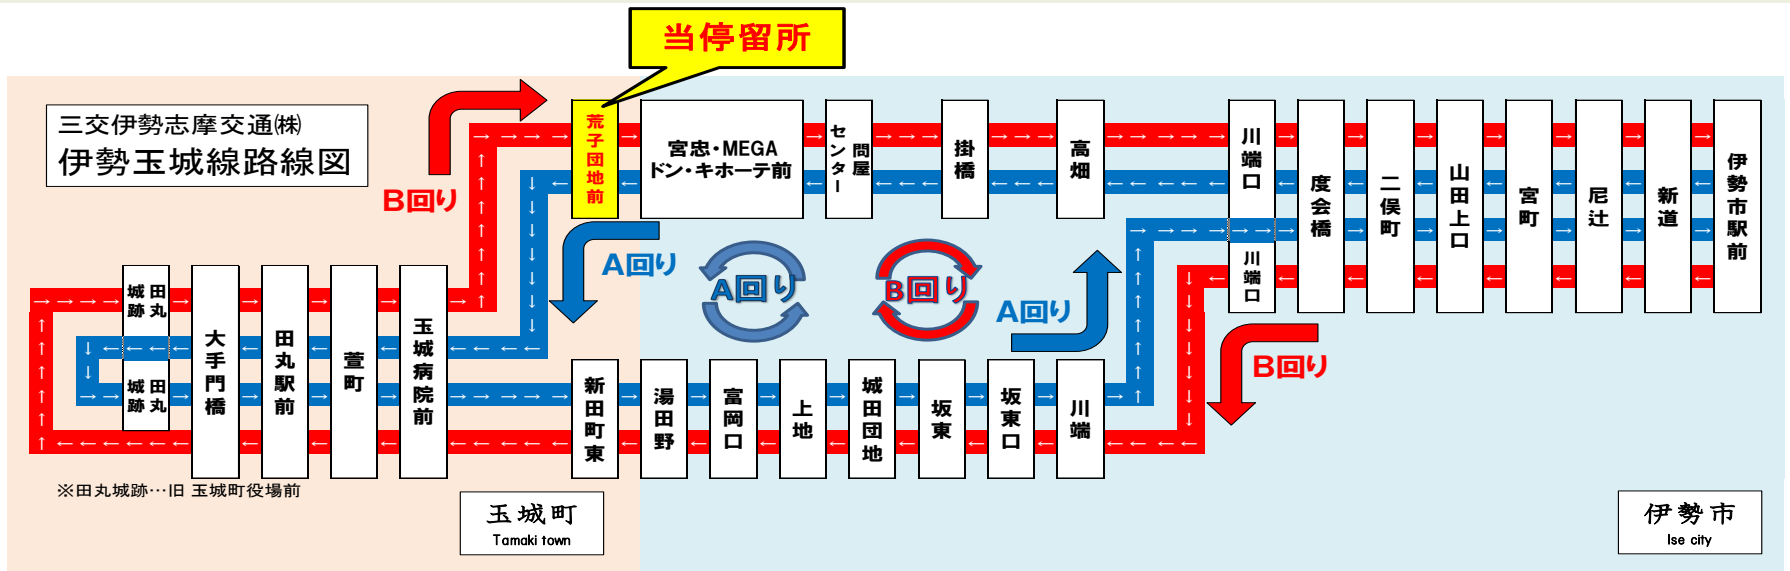

## 平日時刻表 (Weekdays)

行先	時刻	7	8	9	10	11	12	13	14	15	16	17	18	19	20
【24】 <b>B回り</b> 伊勢市駅前					38			38			53		18		8

## 土・日祝日時刻表 (Weekends)

行先	時刻	7	8	9	10	11	12	13	14	15	16	17	18	19	20
【24】 <b>B回り</b> 伊勢市駅前					38			38			53		18		

荒子団地前 01のりば 伊勢市駅向

8月13日～8月15日の間、および12月30日～1月4日の間は日祝日ダイヤで運行します。

東海地震に関する『警戒宣言』が発令された場合にはバスの運行は、全線**その場で運行中止**いたしますのでご了承ください。