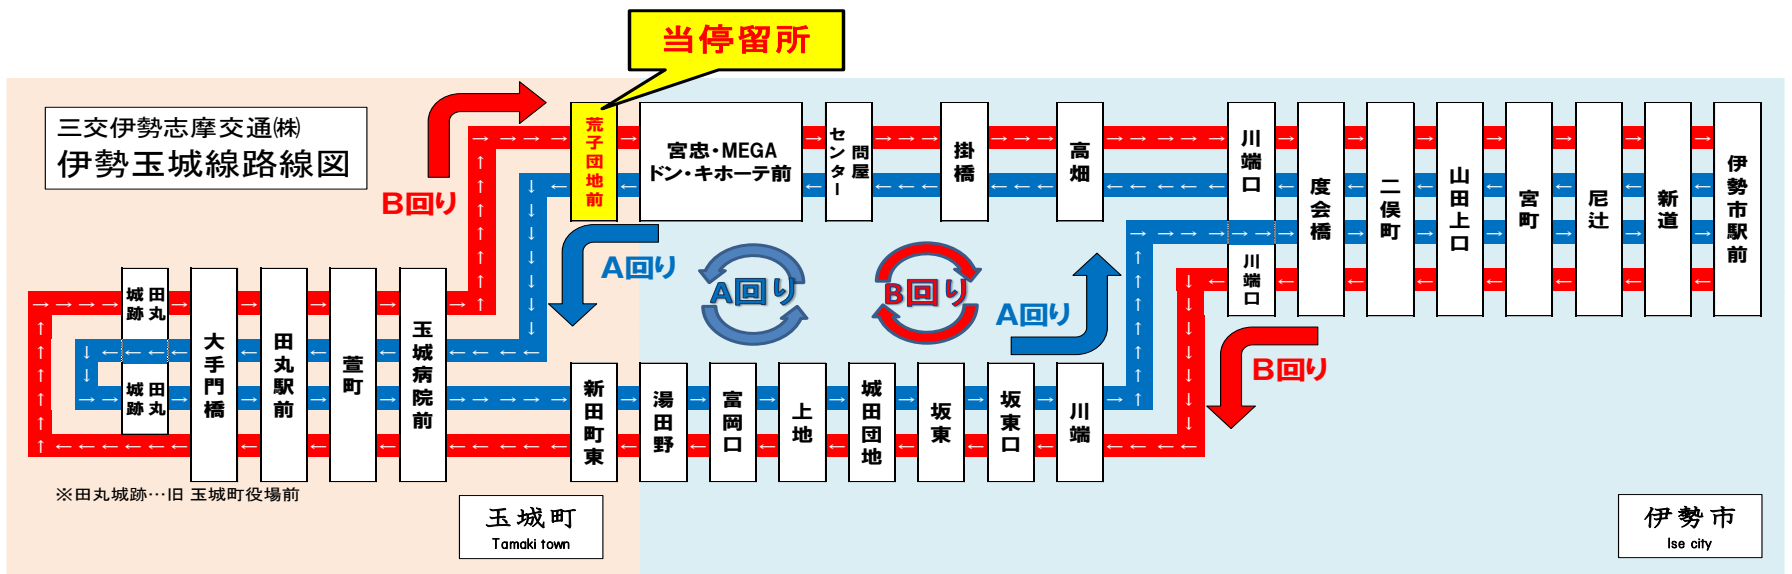

## 平日時刻表 (Weekdays)

行先	時刻	6	7	8	9	10	11	12	13	14	15	16	17	18	19
【24】 <b>A回り</b> 田丸城跡 (玉城町役場) 方面		11	5	46			46			46					

## 土・日祝日時刻表 (Weekends)

行先	時刻	6	7	8	9	10	11	12	13	14	15	16	17	18	19
【24】 <b>A回り</b> 田丸城跡 (玉城町役場) 方面			5	46			46			46					

荒子団地 02のりば 田丸城跡向  
8月13日～8月15日の間、および12月30日～1月4日の間は日祝日ダイヤで運行します。

東海地震に関する『警戒宣言』が発令された場合にはバスの運行は、全線**その場で運行中止**いたしますのでご了承ください。

**B回りのバスは  
反対側のバス停を  
ご利用ください。**

平日時刻表 (Weekdays)		7	8	9	10	11	12	13	14	15	16	17	18	19	20
【24】 <b>B回り</b> 伊勢市駅前					38			38			53		18		8

土・日祝日時刻表 (Weekends)		7	8	9	10	11	12	13	14	15	16	17	18	19	20
【24】 <b>B回り</b> 伊勢市駅前					38			38			53		18		

## 土・日祝日時刻表 (Weekends)

行先	時刻	7	8	9	10	11	12	13	14	15	16	17	18	19	20
【24】 <b>B回り</b> 伊勢市駅前					38			38			53		18		

荒子団地前 01のりば 伊勢市駅向

8月13日～8月15日の間、および12月30日～1月4日の間は日祝日ダイヤで運行します。

東海地震に関する『警戒宣言』が発令された場合にはバスの運行は、全線**その場で運行中止**いたしますのでご了承ください。