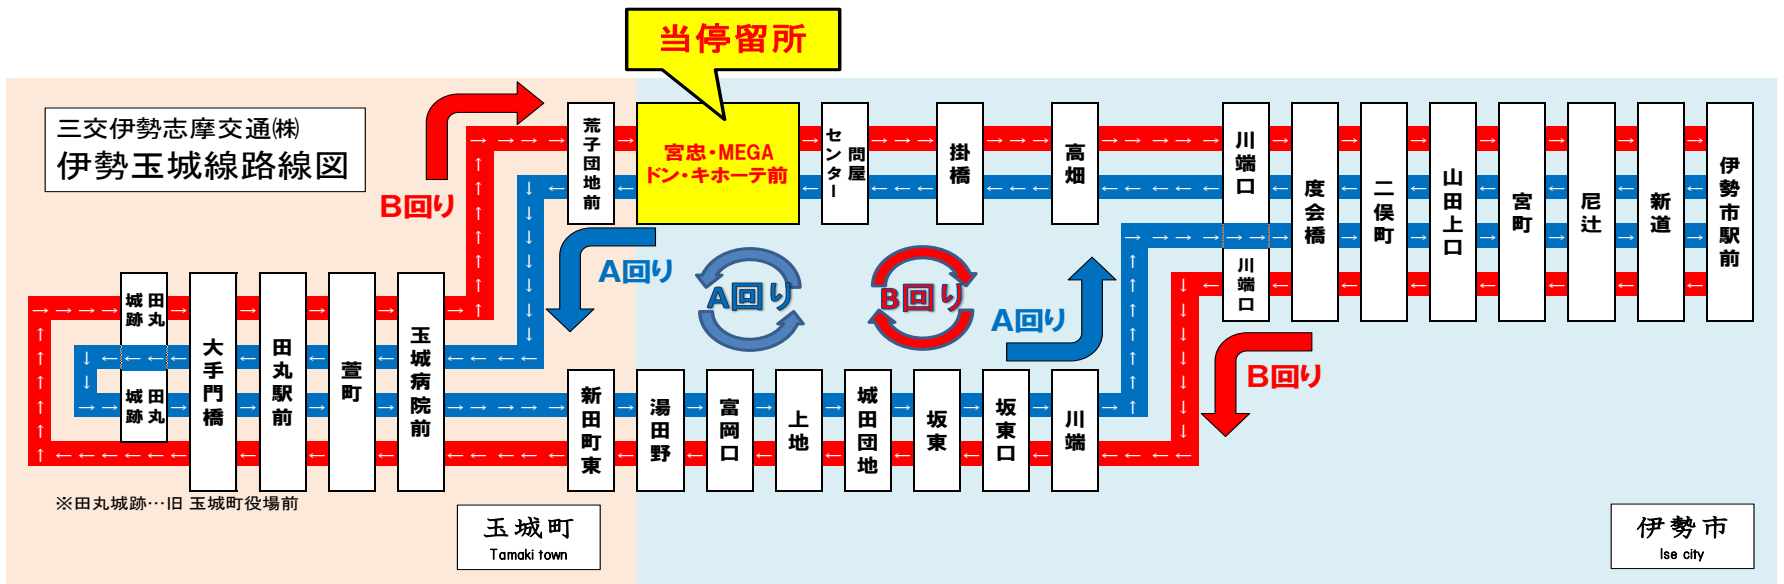

宮忠・MEGAドン・キホーテ前 02のりば 田丸城跡向
8月13日～8月15日の間、および12月30日～1月4日の間は日祝日ダイヤで運行します。

東海地震に関する『警戒宣言』が発令された場合にはバスの運行は、全線**その場で運行中止**いたしますのでご了承ください。

**B回りのバスは
反対側のバス停を
ご利用ください。**

平日時刻表 (Weekdays)		7	8	9	10	11	12	13	14	15	16	17	18	19	20
【24】 B回り 伊勢市駅前					40			40			55		20		10

平日時刻表 (Weekdays)

行先	時刻	7	8	9	10	11	12	13	14	15	16	17	18	19	20
【24】 B回り 伊勢市駅前					40			40			55		20		10

土・日祝日時刻表 (Weekends)

行先	時刻	7	8	9	10	11	12	13	14	15	16	17	18	19	20
【24】 B回り 伊勢市駅前					40			40			55		20		

宮忠・MEGAドン・キホーテ前 01のりば 伊勢市駅向
8月13日～8月15日の間、および12月30日～1月4日の間は日祝日ダイヤで運行します。

東海地震に関する『警戒宣言』が発令された場合にはバスの運行は、全線**その場で運行中止**いたしますのでご了承ください。

**A回りのバスは
反対側のバス停を
ご利用ください。**

		平日時刻表 (Weekdays)													
行先	時刻	6	7	8	9	10	11	12	13	14	15	16	17	18	19
【24】 A回り 田丸城跡 (玉城町役場) 方面		9	3	44			44			44					
		土・日祝日時刻表 (Weekends)													
行先	時刻	6	7	8	9	10	11	12	13	14	15	16	17	18	19
【24】 A回り 田丸城跡 (玉城町役場) 方面			3	44			44			44					