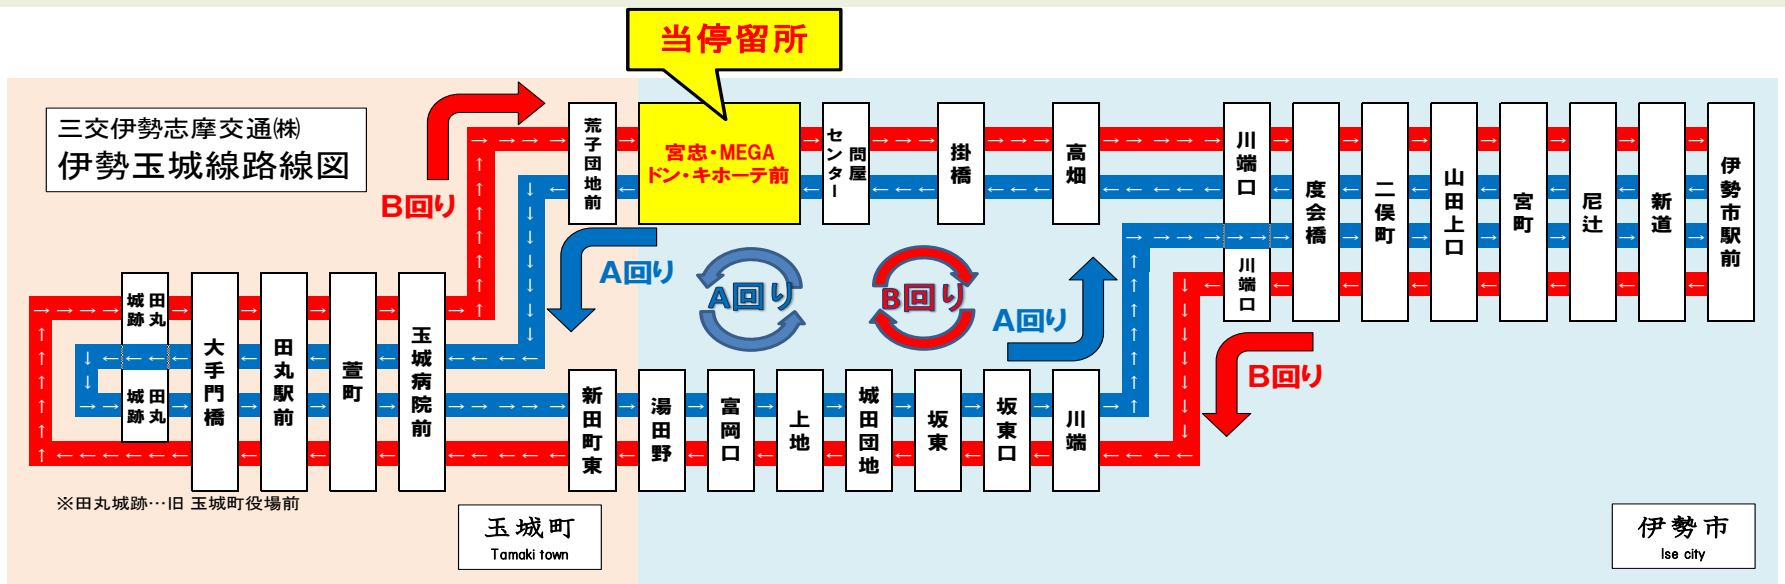

平日時刻表 (Weekdays)

行先	時刻	6	7	8	9	10	11	12	13	14	15	16	17	18	19
【24】 A回り 田丸城跡 (玉城町役場) 方面		9	3	44			44			44					

土・日祝日時刻表 (Weekends)

行先	時刻	6	7	8	9	10	11	12	13	14	15	16	17	18	19
【24】 A回り 田丸城跡 (玉城町役場) 方面			3	44			44			44					

宮忠・MEGAドン・キホーテ前 02のりば 田丸城跡向
8月13日～8月15日の間、および12月30日～1月4日の間は日祝日ダイヤで運行します。

東海地震に関する『警戒宣言』が発令された場合にはバスの運行は、全線**その場で運行中止**いたしますのでご了承ください。

**B回りのバスは
反対側のバス停を
ご利用ください。**

平日時刻表 (Weekdays)		7	8	9	10	11	12	13	14	15	16	17	18	19	20
【24】 B回り 伊勢市駅前					40			40			55		20		10

土・日祝日時刻表 (Weekends)		7	8	9	10	11	12	13	14	15	16	17	18	19	20
【24】 B回り 伊勢市駅前					40			40			55		20		

この路線は、補助金によって運行を維持しております。皆様のご利用が、明日のバス路線を支えます。

スマホ QRコード

携帯 QRコード

下記期間は日祝日ダイヤで運転します

お盆期間 8月13日から8月15日
年末年始 12月30日から1月 4日
三重交通(株)伊勢営業所

宮忠・MEGAドン・キホーテ前 01のりば 伊勢市駅向
8月13日～8月15日の間、および12月30日～1月4日の間は日祝日ダイヤで運行します。

東海地震に関する『警戒宣言』が発令された場合にはバスの運行は、全線**その場で運行中止**いたしますのでご了承ください。

**A回りのバスは
反対側のバス停を
ご利用ください。**

		平日時刻表 (Weekdays)													
行先	時刻	6	7	8	9	10	11	12	13	14	15	16	17	18	19
【24】 A回り 田丸城跡 (玉城町役場) 方面		9	3	44			44			44					
		土・日祝日時刻表 (Weekends)													
行先	時刻	6	7	8	9	10	11	12	13	14	15	16	17	18	19
【24】 A回り 田丸城跡 (玉城町役場) 方面			3	44			44			44					