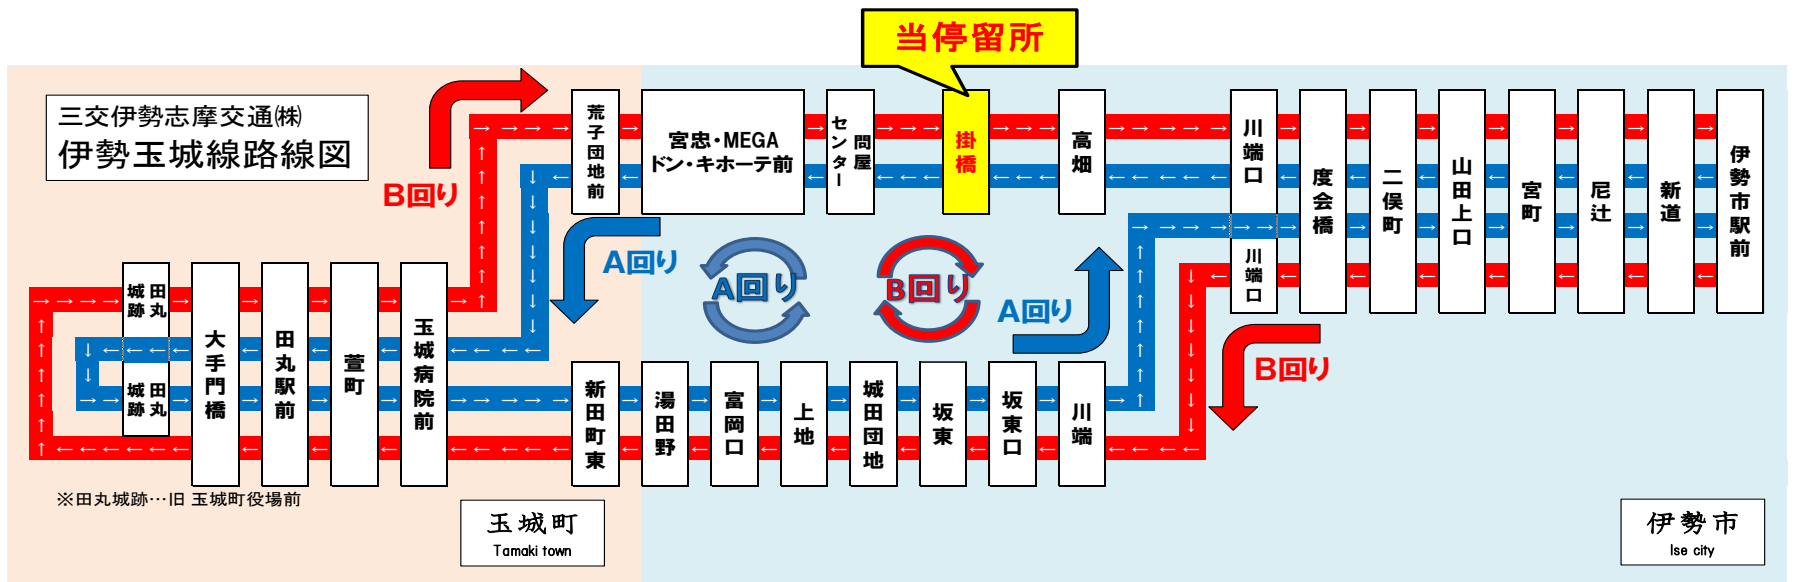

平日時刻表 (Weekdays)

行先	時刻	6	7	8	9	10	11	12	13	14	15	16	17	18	19
【24】 A回り 田丸城跡 (玉城町役場) 方面		7	1	42			42			42					

土・日祝日時刻表 (Weekends)

行先	時刻	6	7	8	9	10	11	12	13	14	15	16	17	18	19
【24】 A回り 田丸城跡 (玉城町役場) 方面			1	42			42			42					

掛橋 02のりば 田丸城跡向

8月13日～8月15日の間、および12月30日～1月4日の間は日祝日ダイヤで運行します。

東海地震に関する『警戒宣言』が発令された場合にはバスの運行は、全線**その場で運行中止**いたしますのでご了承ください。

**B回りのバスは
反対側のバス停
をご利用ください。**

平日時刻表 (Weekdays)		7	8	9	10	11	12	13	14	15	16	17	18	19	20
【24】 B回り 伊勢市駅前					46			46				1	26		16
土・日祝日時刻表 (Weekends)		7	8	9	10	11	12	13	14	15	16	17	18	19	20
【24】 B回り 伊勢市駅前					46			46				1	26		

この路線は、補助金によって運行を維持しております。皆様のご利用が、明日のバス路線を支えます。

スマホ QRコード

携帯 QRコード

下記期間は日祝日ダイヤで運転します

お盆期間 8月13日から8月15日
年末年始 12月30日から1月4日

三重交通(株)伊勢営業所

平日時刻表 (Weekdays)

行先	時刻	7	8	9	10	11	12	13	14	15	16	17	18	19	20
【24】 B回り 伊勢市駅前					46			46				1	26		16

土・日祝日時刻表 (Weekends)

行先	時刻	7	8	9	10	11	12	13	14	15	16	17	18	19	20
【24】 B回り 伊勢市駅前					46			46				1	26		

掛橋 01のりば 伊勢市駅向

8月13日～8月15日の間、および12月30日～1月4日の間は日祝日ダイヤで運行します。

東海地震に関する『警戒宣言』が発令された場合にはバスの運行は、全線**その場で運行中止**いたしますのでご了承ください。