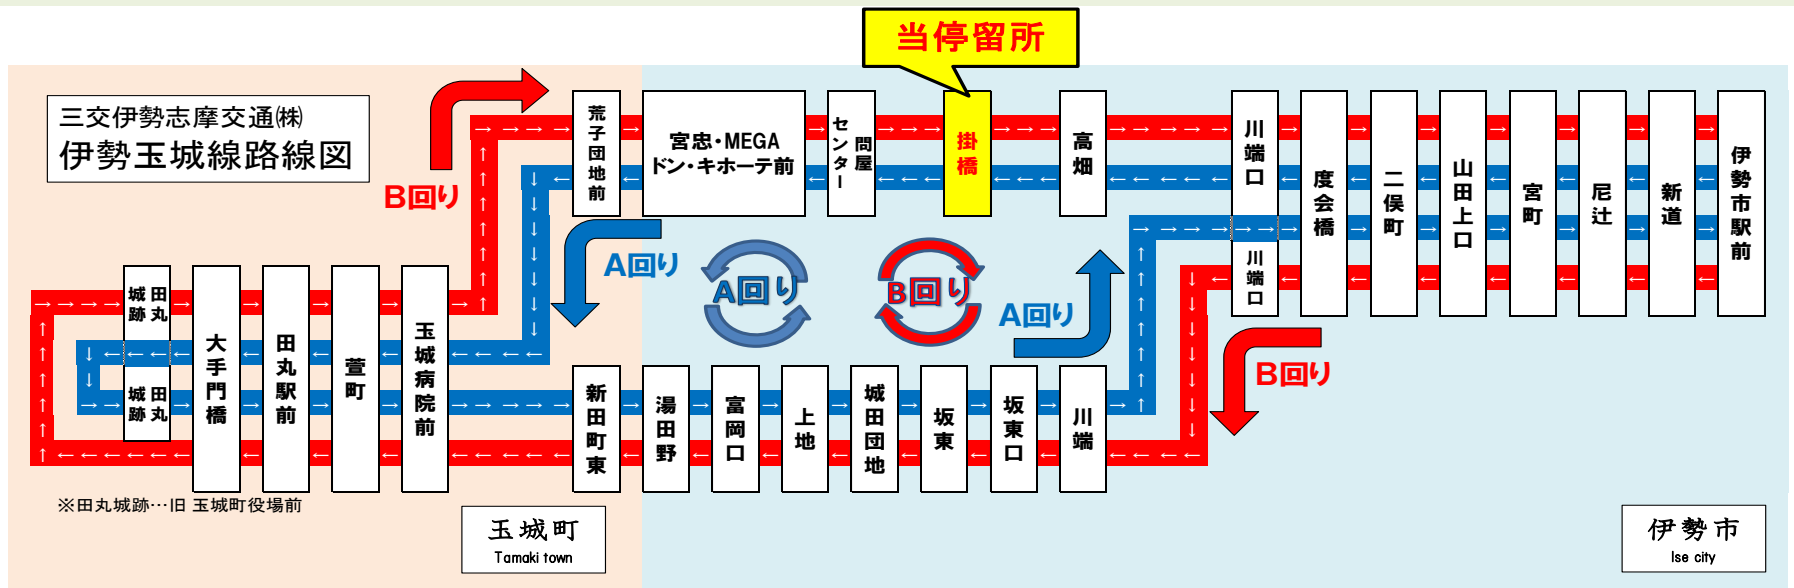

掛橋 02のりば 田丸城跡向

8月13日～8月15日の間、および12月30日～1月4日の間は日祝日ダイヤで運行します。

東海地震に関する『警戒宣言』が発令された場合にはバスの運行は、全線**その場で運行中止**いたしますのでご了承ください。

**B回りのバスは
反対側のバス停
をご利用ください。**

平日時刻表 (Weekdays)		7	8	9	10	11	12	13	14	15	16	17	18	19	20
【24】 B回り 伊勢市駅前					46			46				1	26		16
土・日祝日時刻表 (Weekends)		7	8	9	10	11	12	13	14	15	16	17	18	19	20
【24】 B回り 伊勢市駅前					46			46				1	26		

この路線は、補助金によって運行を維持しております。皆様のご利用が、明日のバス路線を支えます。

スマホ QRコード

携帯 QRコード

下記期間は日祝日ダイヤで運転します

お盆期間 8月13日から8月15日
年末年始 12月30日から1月4日

三重交通(株)伊勢営業所

平日時刻表 (Weekdays)

行先	時刻	7	8	9	10	11	12	13	14	15	16	17	18	19	20
【24】 B回り 伊勢市駅前					46			46				1	26		16

土・日祝日時刻表 (Weekends)

行先	時刻	7	8	9	10	11	12	13	14	15	16	17	18	19	20
【24】 B回り 伊勢市駅前					46			46				1	26		

掛橋 01のりば 伊勢市駅向

8月13日～8月15日の間、および12月30日～1月4日の間は日祝日ダイヤで運行します。

東海地震に関する『警戒宣言』が発令された場合にはバスの運行は、全線**その場で運行中止**いたしますのでご了承ください。

**A回りのバスは
反対側のバス停を
ご利用ください。**

平日時刻表 (Weekdays)

行先	時刻	6	7	8	9	10	11	12	13	14	15	16	17	18	19
【24】 A回り 田丸城跡 (玉城町役場) 方面		7	1	42			42			42					

土・日祝日時刻表 (Weekends)

行先	時刻	6	7	8	9	10	11	12	13	14	15	16	17	18	19
【24】 A回り 田丸城跡 (玉城町役場) 方面			1	42			42			42					