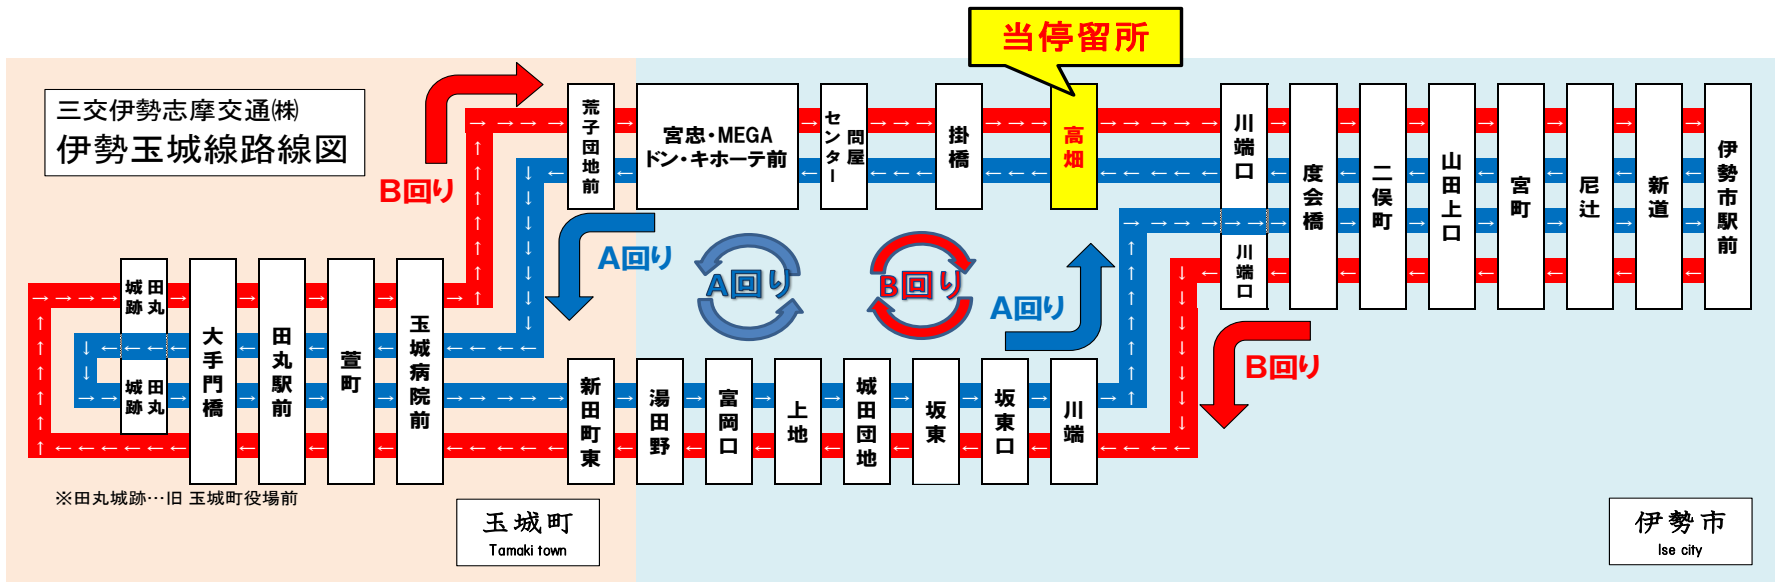

高畑 02のりば 田丸城跡向
8月13日～8月15日の間、および12月30日～1月4日の間は日祝日ダイヤで運行します。

東海地震に関する『警戒宣言』が発令された場合にはバスの運行は、全線**その場で運行中止**いたしますのでご了承ください。

**B回りのバスは
反対側のバス停を
ご利用ください。**

平日時刻表 (Weekdays)		7	8	9	10	11	12	13	14	15	16	17	18	19	20
【24】 B回り 伊勢市駅前					48			48				3	28		18
土・日祝日時刻表 (Weekends)		7	8	9	10	11	12	13	14	15	16	17	18	19	20
【24】 B回り 伊勢市駅前					48			48				3	28		

この路線は、補助金によって運行を維持しております。皆様のご利用が、明日のバス路線を支えます。

スマホ QRコード

携帯 QRコード

下記期間は日祝日ダイヤで運転します

お盆期間 8月13日から8月15日
年末年始 12月30日から1月4日

三重交通(株)伊勢営業所

平日時刻表 (Weekdays)

行先	時刻	7	8	9	10	11	12	13	14	15	16	17	18	19	20
【24】 B回り 伊勢市駅前					48			48				3	28		18

土・日祝日時刻表 (Weekends)

行先	時刻	7	8	9	10	11	12	13	14	15	16	17	18	19	20
【24】 B回り 伊勢市駅前					48			48				3	28		

高畑 01のりば 伊勢市駅向
8月13日～8月15日の間、および12月30日～1月4日の間は日祝日ダイヤで運行します。

東海地震に関する『警戒宣言』が発令された場合にはバスの運行は、全線**その場で運行中止**いたしますのでご了承ください。

**A回りのバスは
反対側のバス停を
ご利用ください。**

		平日時刻表 (Weekdays)													
行先	時刻	6	7	8	9	10	11	12	13	14	15	16	17	18	19
【24】 A回り 田丸城跡 (玉城町役場) 方面		5 59		40		40				40					
		土・日祝日時刻表 (Weekends)													
行先	時刻	6	7	8	9	10	11	12	13	14	15	16	17	18	19
【24】 A回り 田丸城跡 (玉城町役場) 方面		59		40		40				40					