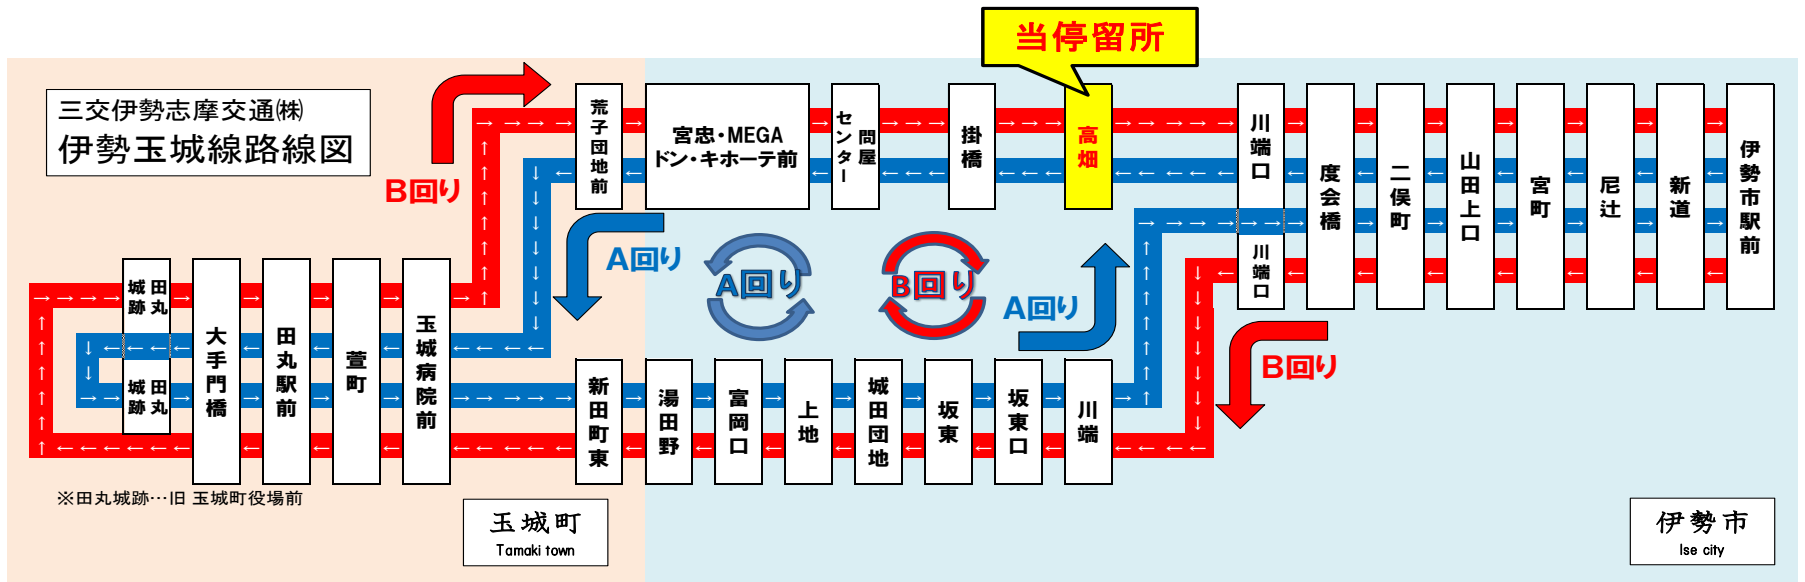

平日時刻表 (Weekdays)

行先	時刻	6	7	8	9	10	11	12	13	14	15	16	17	18	19
【24】 A回り 田丸城跡 (玉城町役場) 方面		5 59		40			40			40					

土・日祝日時刻表 (Weekends)

行先	時刻	6	7	8	9	10	11	12	13	14	15	16	17	18	19
【24】 A回り 田丸城跡 (玉城町役場) 方面		59		40			40			40					

高畑 02のりば 田丸城跡向
8月13日～8月15日の間、および12月30日～1月4日の間は日祝日ダイヤで運行します。

東海地震に関する『警戒宣言』が発令された場合にはバスの運行は、全線**その場で運行中止**いたしますのでご了承ください。

**B回りのバスは
反対側のバス停を
ご利用ください。**

平日時刻表 (Weekdays)		7	8	9	10	11	12	13	14	15	16	17	18	19	20
【24】 B回り 伊勢市駅前					48			48				3	28		18
土・日祝日時刻表 (Weekends)		7	8	9	10	11	12	13	14	15	16	17	18	19	20
【24】 B回り 伊勢市駅前					48			48				3	28		

土・日祝日時刻表 (Weekends)

行先	時刻	7	8	9	10	11	12	13	14	15	16	17	18	19	20
【24】 B回り 伊勢市駅前					48			48				3	28		

高畑 01のりば 伊勢市駅向
8月13日～8月15日の間、および12月30日～1月4日の間は日祝日ダイヤで運行します。

東海地震に関する『警戒宣言』が発令された場合にはバスの運行は、全線**その場で運行中止**いたしますのでご了承ください。

**A回りのバスは
反対側のバス停を
ご利用ください。**

		平日時刻表 (Weekdays)													
行先	時刻	6	7	8	9	10	11	12	13	14	15	16	17	18	19
【24】 A回り 田丸城跡 (玉城町役場) 方面		5 59		40		40				40					
		土・日祝日時刻表 (Weekends)													
行先	時刻	6	7	8	9	10	11	12	13	14	15	16	17	18	19
【24】 A回り 田丸城跡 (玉城町役場) 方面		59		40		40				40					