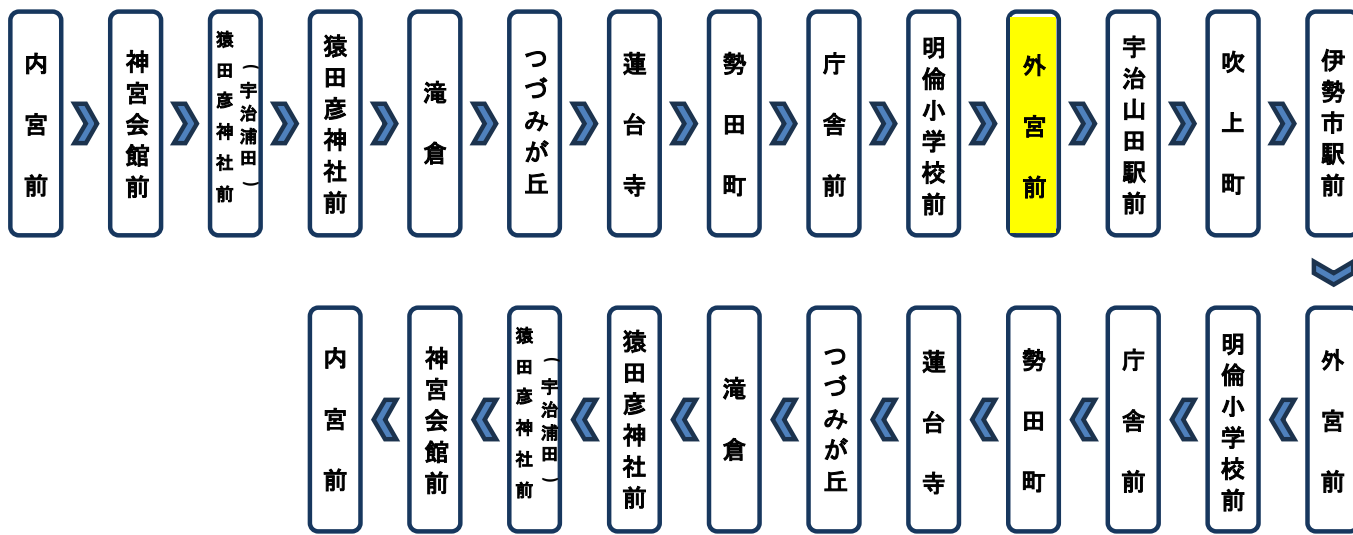

外宮前 6番乗り場

8月13日~8月15日の間、および12月30日~1月4日の間は日祝日ダイヤで運行します。

天候・曜日・その他道路事情により遅れる場合があります。予めご了承ください。

東海地震に関する『警戒宣言』が発令された場合にはバスの運行は、全線その場で運行中止いたしますのでご了承下さい。

内

三重交通バスの位置情報がすぐわかる! **multilingual support**
日本語 English 简体中文 繁体中文 한국어
You can check the location information of the bus from the website.

三重交通のバスロケーションシステム
Bus-Visionにアクセスし、
乗車停留所と
降車停留所を
入力し、検索してください。

スマートフォン

三重交通 バスロケ

検索

携帯電話

下記の期間は**日祝日ダイヤ**で運行します

お盆期間 8月13日から8月15日

年末年始 12月30日から1月 4日