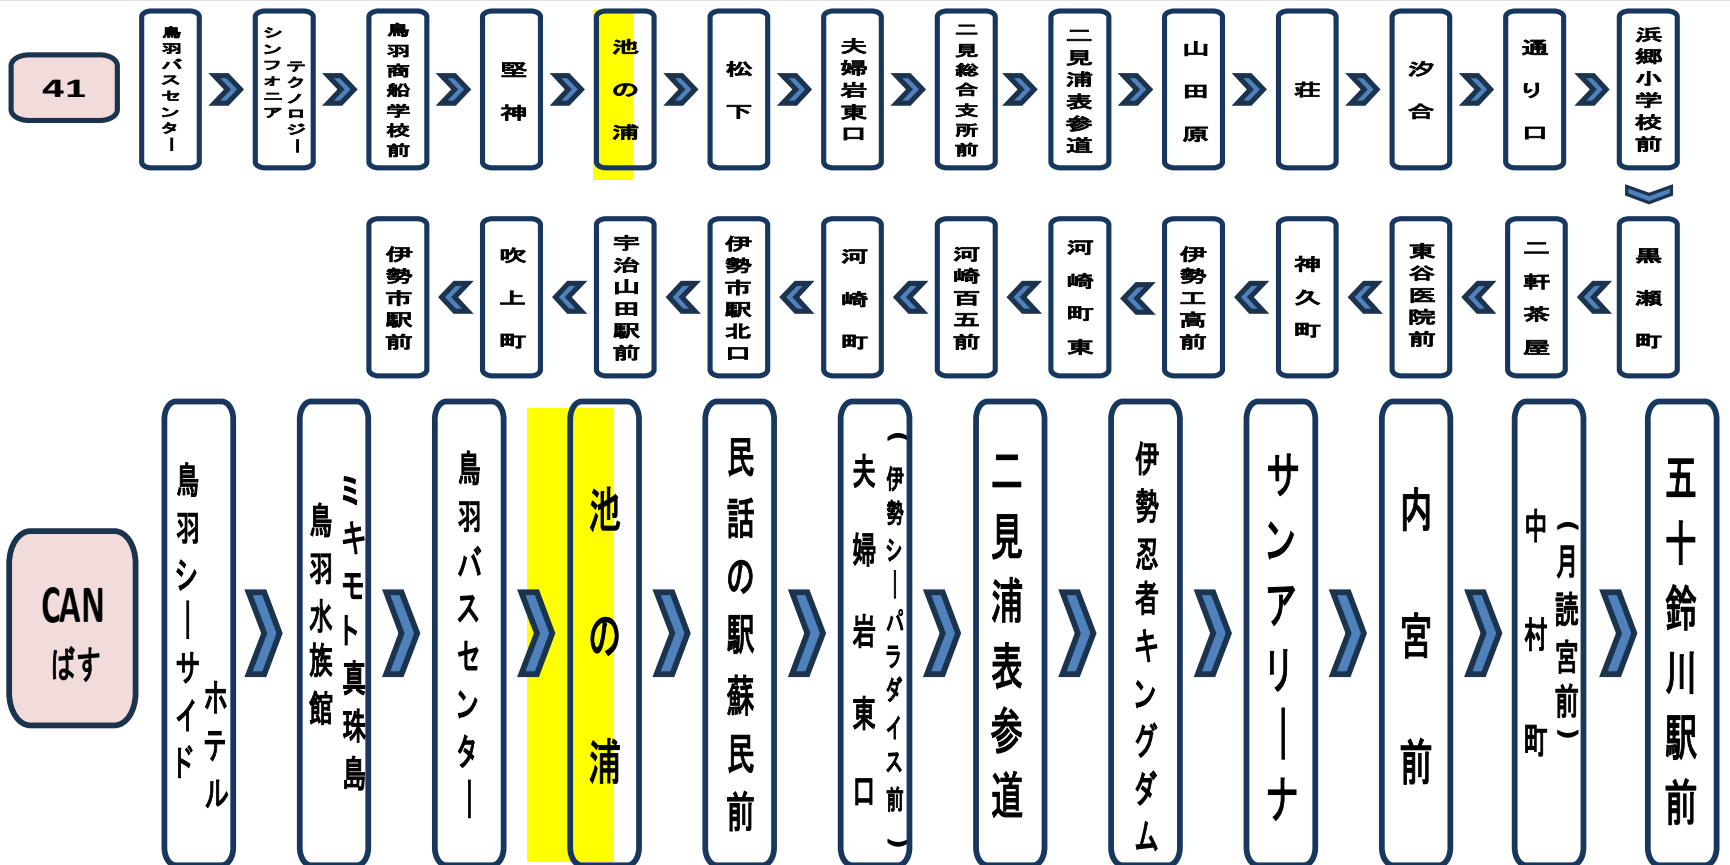

池の浦（内宮向き）

平日時刻表 (Weekdays)

行先	時刻	8	9	10	11	12	13	14	15	16	17	18
【41】 伊勢市駅前 Ise-shi Sta.			8	8 58	58							8
CAN ばす 五十鈴川駅前 Isuzugawa Sta.			18	18	18	18	18	18	18	18	3	

CANばすは二見総合支所前・猿田彦神社前・神宮会館前には停まりません。ご了承ください。

(池の浦 内宮向き)

土・日祝日時刻表 (Weekends)

行先	時刻	8	9	10	11	12	13	14	15	16	17	18
【41】 伊勢市駅前 Ise-shi Sta.				58	58							8
CAN ばす 五十鈴川駅前 Isuzugawa Sta.			18	18	18	18	18	18	18	18	32	

CANばすは二見総合支所前・猿田彦神社前・神宮会館前には停まりません。ご了承ください。

三重交通バスの位置情報がすぐわかる! multilingual support
日本語 English 简体中文 繁体中文 韓国語
You can check the location information of the bus from the website.

三重交通のバスロケーションシステム
Bus-Visionにアクセスし、
乗車停留所と
降車停留所を
入力し、検索してください。

スマートフォン | 三重交通 バスロケ | 検索 | 携帯電話

道路状況や天候等により、到着
が遅れる場合がございます。
あらかじめご了承ください。

バスに関するお問い合わせ(忘れ物・チャーターバス等)は
三重交通(株)伊勢営業所
(0596)25-7131

下記の期間は日祝日ダイヤで運行します

お盆期間 8月13日から8月15日
年末年始 12月30日から1月 4日

三重交通(株)伊勢営業所