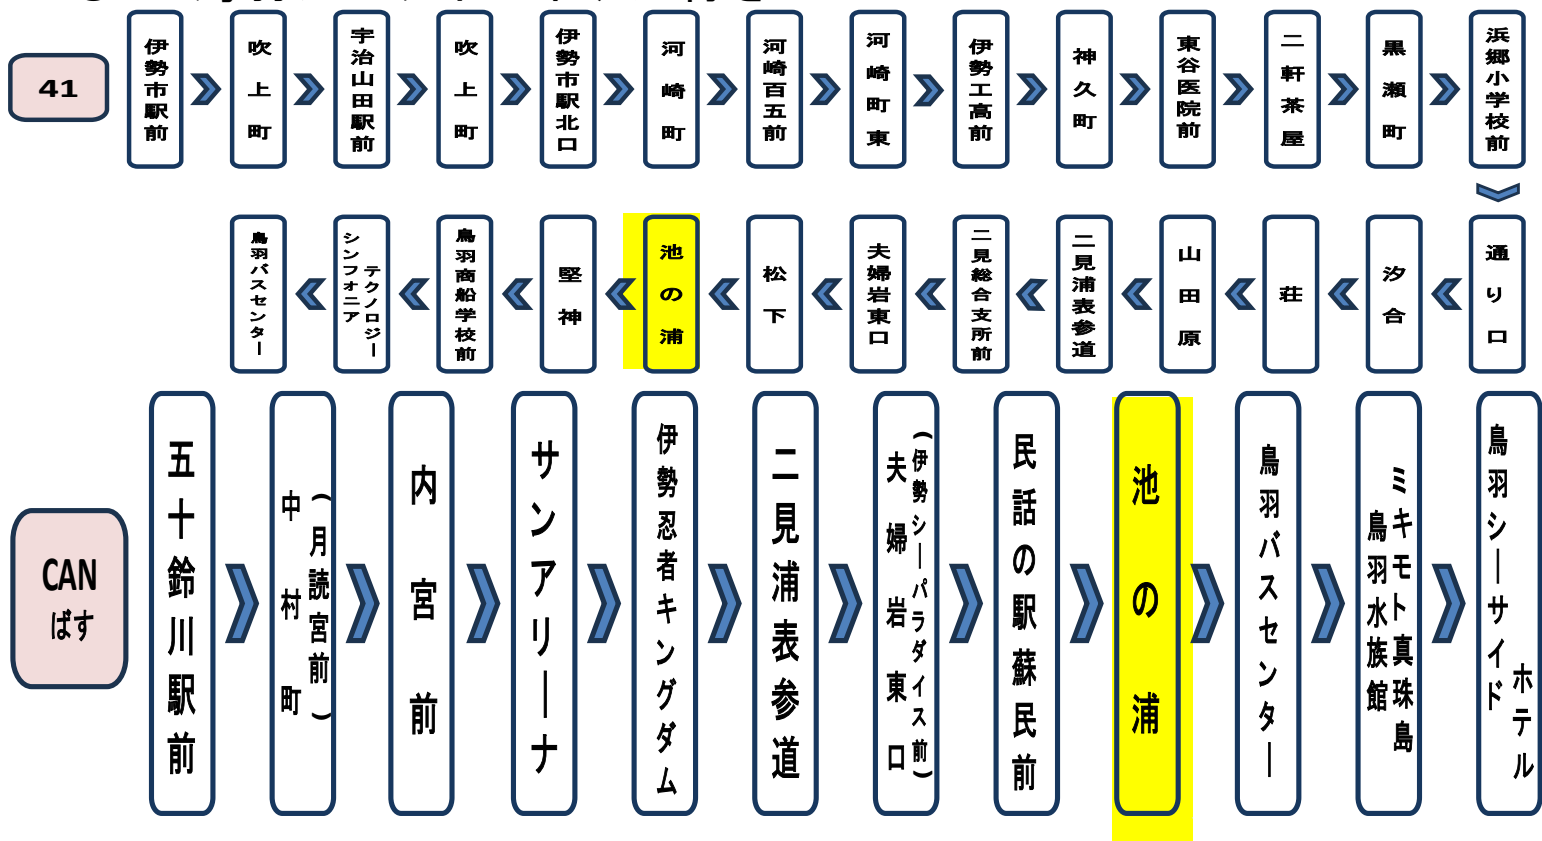

池の浦（鳥羽向き）

平日時刻表 (Weekdays)

行先	時刻	8	9	10	11	12	13	14	15	16	17
【41】鳥羽バスセンター Ioba		10		45			45		45		
CAN ばす 鳥羽水族館・ミキモト 真珠島 Toba Aquarium, Mikimoto Shinju Island			16	6	6	6	6	6	46	6	6

土・日祝日時刻表 (Weekends)

行先	時刻	8	9	10	11	12	13	14	15	16	17
【41】鳥羽バスセンター Ioba				45			45		45		
CAN ばす 鳥羽水族館・ミキモト 真珠島 Toba Aquarium, Mikimoto Shinju Island			16	6	6	6	6	6	46	○ 6	6

○：鳥羽シーサイドホテル行き

三重交通バスの位置情報がすぐわかる! multilingual support
You can check the location information of the bus from the website.

三重交通のバスロケーションシステム
Bus-Visionにアクセスし、
乗車停留所と
降車停留所を
入力し、検索してください。

スマートフォン 三重交通 バスロケ 検索 携帯電話

道路状況や天候等により、
到着が遅れる場合がございます。
あらかじめご了承ください。

下記の期間は日祝日ダイヤで運行します

お盆期間 8月13日から8月15日
年末年始 12月30日から1月 4日

三重交通(株)伊勢営業所

池の浦（内宮向き）

平日時刻表 (Weekdays)

行先	時刻	8	9	10	11	12	13	14	15	16	17	18
【41】 伊勢市駅前 Ise-shi Sta.			8	8 58	58							8
CAN ばす 五十鈴川駅前 Isuzugawa Sta.			18	18	18	18	18	18	18	18	3	

CANばすは二見総合支所前・猿田彦神社前・神宮会館前には停まりません。ご了承ください。

(池の浦 内宮向き)

土・日祝日時刻表 (Weekends)

行先	時刻	8	9	10	11	12	13	14	15	16	17	18
【41】 伊勢市駅前 Ise-shi Sta.				58	58							8
CAN ばす 五十鈴川駅前 Isuzugawa Sta.			18	18	18	18	18	18	18	18	32	