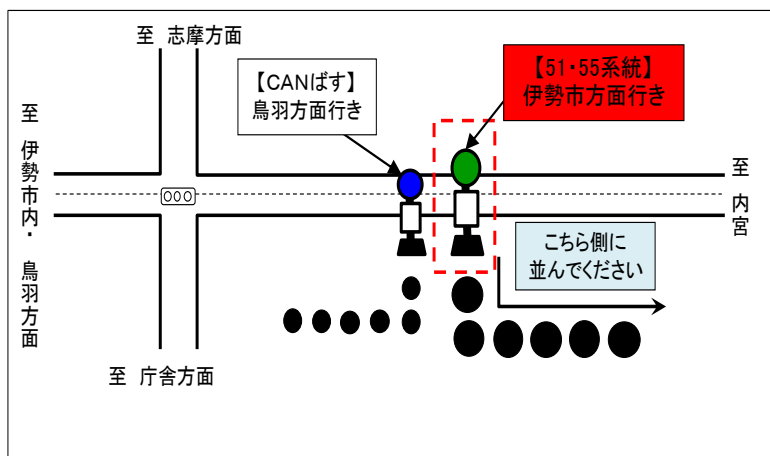

猿田彦神社前(宇治浦田) 外宮向き

平日時刻表 (Weekdays)

行先	時刻	6	7	8	9	10	11	12	13	14	15	16	17	18	19	20
CAN ばす 五十鈴川駅前・宇治山田駅前・伊勢市駅前経由 外宮前 Geku Mae					2	2	2	2	2	2	2	2	2	2		
【51】 五十鈴川駅前・宇治山田駅前・伊勢市駅前経由 外宮前 Geku Mae		46	17											22		
【51】 五十鈴川駅前・宇治山田駅前経由 伊勢市駅前 Ise-shi Eki (Sta.)				32	32	38	38	38	38	38	38	17		22	12	
【55】 庁舎前・宇治山田駅前・伊勢市駅前経由 外宮前 Geku Mae		31	2	2	47	50	50	50	50	50	50	47	42			
特急 伊勢市駅前・外宮前 Ise-shi Eki (Sta.)・Geku Mae					特 17	特 26	特 26	特 26		特 26	特 26	特 32				
五十鈴川駅前・宇治山田駅前にはとまりません																

猿田彦神社前(宇治浦田) 01のりば 外宮向き

特：神都ライナーでの運行。車両点検等により一般車両で運行する場合があります。伊勢市駅前・外宮前の2カ所のみ停車いたします。

8月13日～8月15日の間、および12月30日～1月4日の間は日祝日ダイヤで運行します。

土・日祝日時刻表 (Weekends)

行先	時刻	6	7	8	9	10	11	12	13	14	15	16	17	18	19	20
CAN ばす 五十鈴川駅前・宇治山田駅前・伊勢市駅前経由 外宮前 Geku Mae					12	12	12	12	12	12	12	12	17	22		
【51】 五十鈴川駅前・宇治山田駅前・伊勢市駅前経由 外宮前 Geku Mae		41	17	17								52	32			
【51】 五十鈴川駅前・宇治山田駅前経由 伊勢市駅前 Ise-shi Eki (Sta.)			47	52	32	32	32	32	32	32	32	32	2	42		
【55】 庁舎前・宇治山田駅前・伊勢市駅前経由 外宮前 Geku Mae			2	2	42	42	42	42	42	42	42	42		2		
特急 伊勢市駅前・外宮前 Ise-shi Eki (Sta.)・Geku Mae					特 2	特 2	特 2	特 2	特 2	特 2	特 2	特 2	特 2			
五十鈴川駅前・宇治山田駅前にはとまりません																

猿田彦神社前(宇治浦田) 01のりば 外宮向き

特：神都ライナーでの運行。車両点検等により一般車両で運行する場合があります。伊勢市駅前・外宮前の2カ所のみ停車いたします。

8月13日～8月15日の間、および12月30日～1月4日の間は日祝日ダイヤで運行します。

- ●「近鉄宇治山田駅」へは【CANばす】【51】【55】系統の「外宮前」「伊勢市駅前」行きをご利用ください。
- ●「JR伊勢市駅」「近鉄伊勢市駅」へは【CANばす】【51】【55】【特急】系統の「外宮前」「伊勢市駅前」行きをご利用ください。
- ●「近鉄五十鈴川駅」へは【CANばす】【51】系統の「外宮前」「伊勢市駅前」行きをご利用ください。

東海地震に関する『警戒宣言』が発令された場合にはバスの運行は、全線その場で運行中止いたしますのでご了承ください。

下記の期間は**日祝日ダイヤ**で運行します
お盆期間 8月13日から8月15日
年末年始 12月30日から1月4日
三重交通(株)伊勢営業所

※「三重交通」「臨時」の
行き先表示のバスは
とまりません