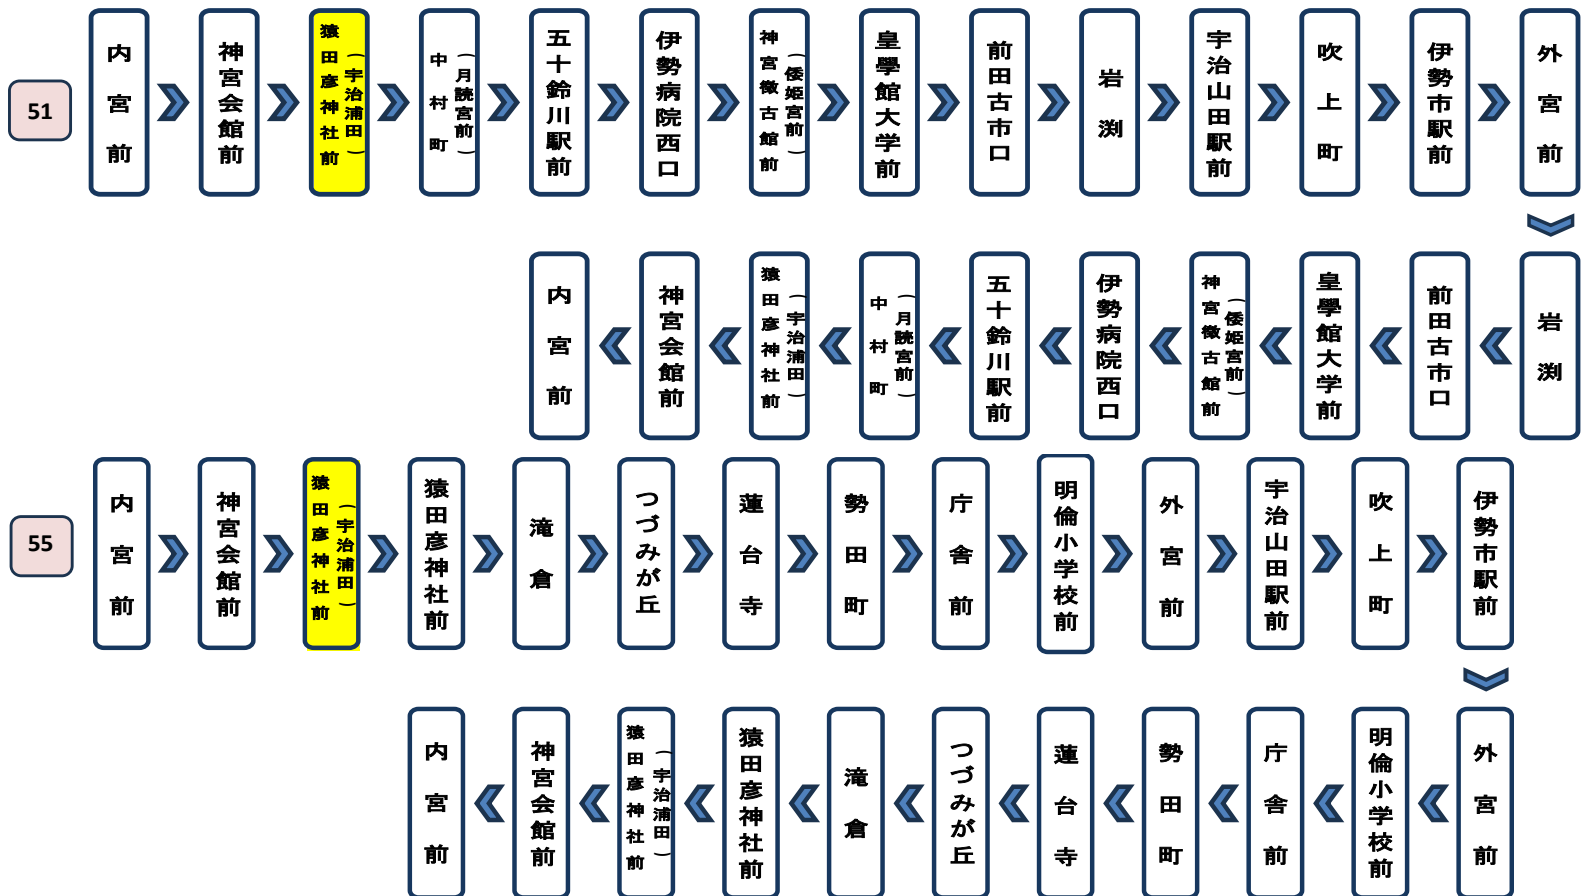

猿田彦神社前(宇治浦田) 外宮向き

平日時刻表(Weekdays)

行先	時刻	6	7	8	9	10	11	12	13	14	15	16	17	18	19
【51】五十鈴川駅前・神宮徴古館前 宇治山田駅前・伊勢市駅前経由 外宮前 Geku Mae			17		12	12	12	12	12	12	12	12	12	12	12
		47		36	36	36	36	36	36	36	36			42	
【55】庁舎前 宇治山田駅前・伊勢市駅前経由 外宮前 Geku Mae															
		22	2	12									57	52	
			32	48	48	48	48	48	48	48	48	42	32		

猿田彦神社前(宇治浦田) 01のりば 外宮向き

8月13日~8月15日の間、および12月30日~1月4日の間は日祝日ダイヤで運行します。

土・日祝日時刻表(Weekends)

行先	時刻	6	7	8	9	10	11	12	13	14	15	16	17	18	19
【51】五十鈴川駅前・神宮徴古館前 宇治山田駅前・伊勢市駅前経由 外宮前 Geku Mae				17	17	17	17	17	17	17	17	17	12	17	
		42	22		37	37	37	37	37	37	37	37	27		
【55】庁舎前 宇治山田駅前・伊勢市駅前経由 外宮前 Geku Mae															
			2	2											
				47	47	47	47	47	47	47	47	47	42		

上記以外のバスはご乗車にはなれません。ご了承ください。

8月13日~8月15日の間、および12月30日~1月4日の間は日祝日ダイヤで運行します。

- ●「近鉄宇治山田駅」へは【51】【55】系統をご利用ください。
- ●「JR・近鉄伊勢市駅」へは【51】【55】系統をご利用ください。
- ●「近鉄五十鈴川駅」へは【51】系統をご利用ください。

下記の期間は日祝日ダイヤで運行します

お盆期間 8月13日から8月15日

年末年始 12月30日から1月4日

三重交通(株)伊勢営業所

三重交通バスの位置情報がすぐわかる! multilingual support
You can check the location information of the bus from the website.

三重交通のバスロケーションシステム Bus-Visionにアクセスし、乗車停留所と降車停留所を入力し、検索してください。

スマートフォン | 三重交通 バスロケ | 検索 | 携帯電話

東海地震に関する『警戒宣言』が発令された場合にはバスの運行は、全線その場で運行中止いたしますのでご了承ください。