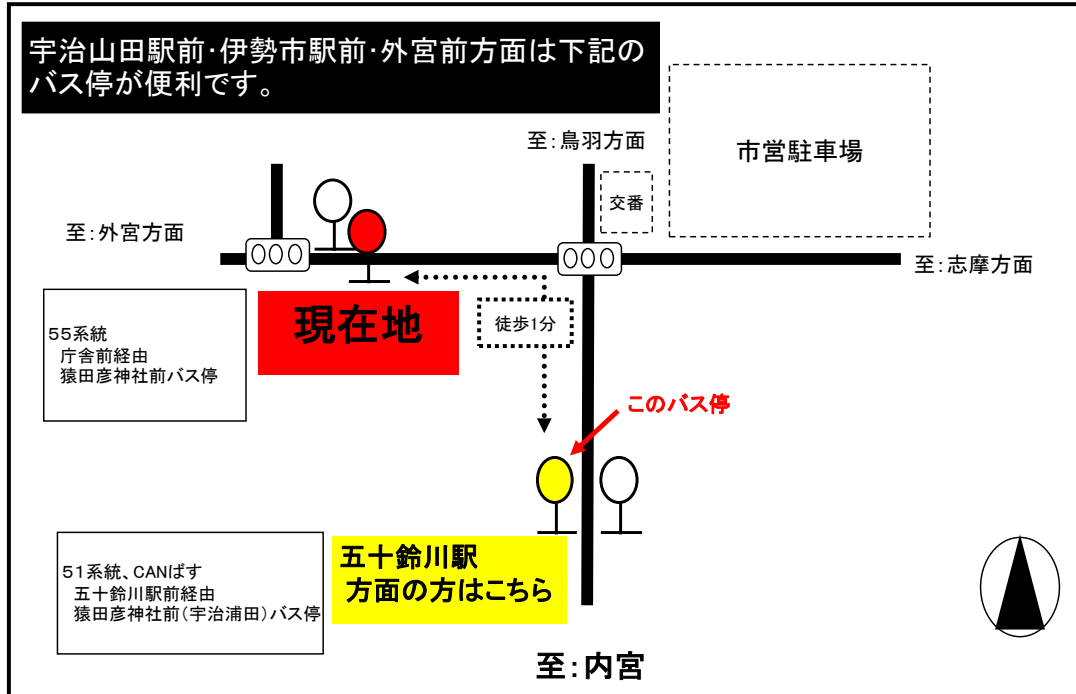

猿田彦神社前 02のりば 外宮向き

8月13日~8月15日の間、および12月30日~1月4日の間は日祝日ダイヤで運行します。

土・日祝日時刻表 (Weekends)

行先	時刻	5	6	7	8	9	10	11	12	13	14	15	16	17	18	19	20
【55】庁舎前 宇治山田駅前・伊勢市駅前経由 外宮前 Geku Mae				2	2	42	42	42	42	42	42	42	42		2		
【55】伊勢市駅前	直 45	直: こちらをしますと外宮前・伊勢市駅前の二カ所にのみ停車															
【01】宇治山田駅前・伊勢市駅前経由 伊勢赤十字病院					36	36	36	36	36	36	36	36	36				
【02】宇治山田駅前・伊勢市駅前 宮川中学校前 経由 大倉うぐいす台			23	26											伊 16	31	20
伊 : 伊勢市駅前止め																	

猿田彦神社前 02のりば 外宮向き

8月13日~8月15日の間、および12月30日~1月4日の間は日祝日ダイヤで運行します。

東海地震に関する『警戒宣言』が発令された場合にはバスの運行は、全線その場で運行中止いたしますのでご了承ください。

内宮周辺道路の渋滞により、遅れる場合がございますのであらかじめご了承ください。

当バス停発着のバスは五十鈴川駅前を経由いたしませんのでご注意ください。

下記の期間は日祝日ダイヤで運行します