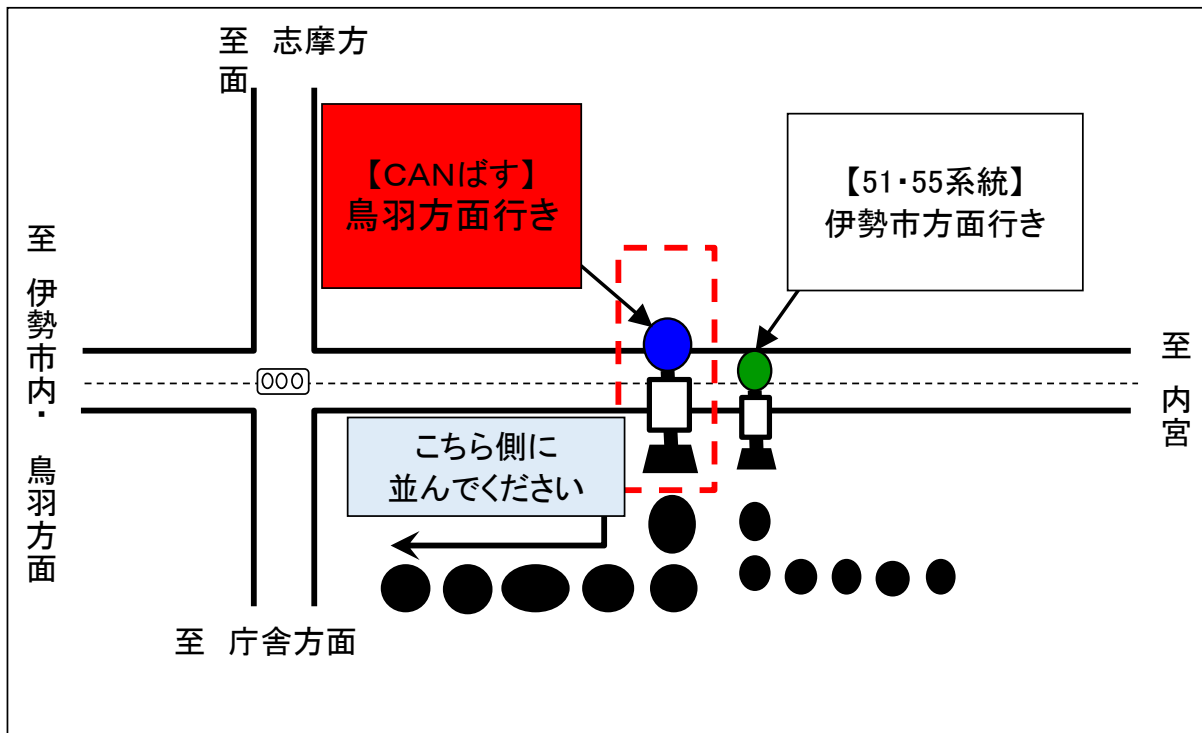

猿田彦神社前(宇治浦田) 01のりば 外宮向き(鳥羽)

8月13日~8月15日の間、および12月30日~1月4日の間は日祝日ダイヤで運行します。

土・日祝日時刻表 (Weekends)

行先	時刻	7	8	9	10	11	12	13	14	15	16	17	18	19	20
CAN ばす 鳥羽水族館			24		15	15	15	15	15	15	○13				
												13			

○ : 鳥羽シーサイドホテル行き

猿田彦神社前(宇治浦田) 01のりば 外宮向き(鳥羽)

8月13日~8月15日の間、および12月30日~1月4日の間は日祝日ダイヤで運行します。

東海地震に関する『警戒宣言』が発令された場合にはバスの運行は、全線その場で運行中止いたしますのでご了承ください。

下記の期間は日祝日ダイヤで運行します

お盆期間 8月13日から8月15日

年末年始 12月30日から1月4日

三重交通(株)伊勢営業所

三重交通バスの位置情報がすぐわかる! multilingual support
You can check the location information of the bus from the website.

三重交通のバスロケーションシステム Bus-Vision にアクセスし、乗車停留所と降車停留所を入力し、検索してください。

スマートフォン 三重交通 バスロケ 検索 携帯電話

内宮周辺道路の渋滞により、遅れる場合がございますのであらかじめご了承ください。

※「三重交通」「臨時」の行き先表示のバスは当バス停にはとまりません。

※「鳥羽水族館」行きのバスは、伊勢市内方面にはまいりません。行き先表示に十分ご注意ください。