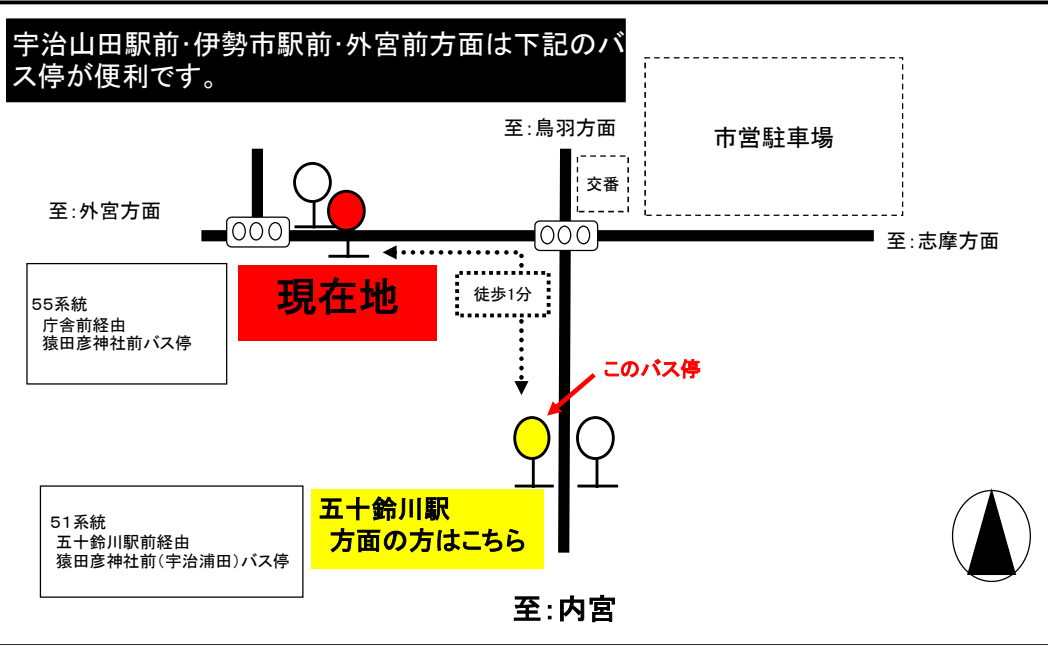

伊: 伊勢市駅前止め
う: 学休日は大倉うぐいす台止め

猿田彦神社前 02のりば 外宮向き

8月13日~8月15日の間、および12月30日~1月4日の間は日祝日ダイヤで運行します。

土・日祝日時刻表(Weekends)

行先	時刻	5	6	7	8	9	10	11	12	13	14	15	16	17	18	19	20
【55】庁舎前 宇治山田駅前・伊勢市駅前経由 外宮前 Geku Mae				2	2 47	47	47	47	47	47	47	47	47	42			
【55】 伊勢市駅前	直 45	直: ここから外宮前・伊勢市駅前の二カ所にのみ停車															
【01】宇治山田駅前・伊勢市駅前経由 伊勢赤十字病院					46	55	55	55	55		55		55				
【02】宇治山田駅前・伊勢市駅前 宮川中学校前 経由 大倉うぐいす台				16											41	35	

猿田彦神社前 02のりば 外宮向き

8月13日~8月15日の間、および12月30日~1月4日の間は日祝日ダイヤで運行します。

東海地震に関する『警戒宣言』が発令された場合にはバスの運行は、全線その場で運行中止いたしますのでご了承ください。

内宮周辺道路の渋滞により、遅れる場合がございますのであらかじめご了承ください。

当バス停発着のバスは五十鈴川駅前を経由いたしませんのでご注意ください。

下記の期間は日祝日ダイヤで運行します
お盆期間 8月13日から8月15日
年末年始 12月30日から1月4日
三重交通(株)伊勢営業所