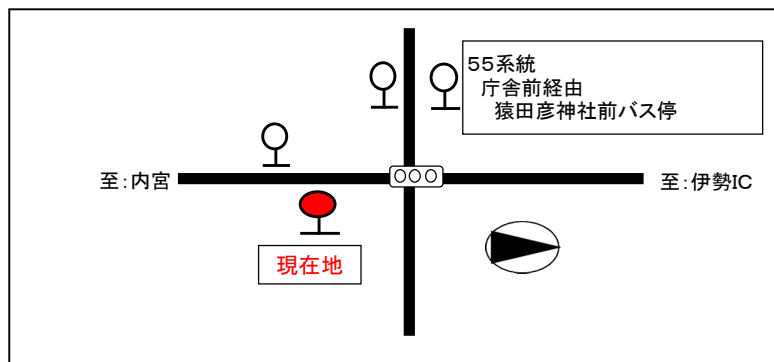

猿田彦神社前(宇治浦田) 内宮向き

平日時刻表 (Weekdays)

行先	時刻	5	6	7	8	9	10	11	12	13	14	15	16	17	18	19	
					1										2		
【01】	内宮前 Naiku Mae					12	13	13	13	13	13	13	13	12			
【07】				23		17	18	18	18	18	18	18	18		29	24	
【51】				31	33	37	37	37	37	37	37	37	37	34			
【55】			51	53	41	49	49	49	49	49	49	49	49	49	54		
					52	52	52	52	52	52	52						
					57												

8月13日～8月15日の間、および12月30日～1月4日の間は日祝日ダイヤで運行します。
猿田彦神社前(宇治浦田) 04のりば 内宮向き

土・日祝日時刻表 (Weekends)

行先	時刻	5	6	7	8	9	10	11	12	13	14	15	16	17	18	19
【01】	内宮前 Naiku Mae					11	14	14	14	14	14	14	14		4	
【07】				18		16	17	17	17	17	17	17	17	17	12	
【51】					23		24	24		24						
【55】				31	31	34	34	34	34	34	34	34		34		
					53	52	52	52	52	52						
				58	57	54	54	54	54	54	54		54			

8月13日～8月15日の間、および12月30日～1月4日の間は日祝日ダイヤで運行します。
猿田彦神社前(宇治浦田) 04のりば 内宮向き

上記以外のバスはご乗車にはなれません。ご了承ください。

内宮周辺道路の渋滞により、遅れる場合がございますのであらかじめご了承ください。

東海地震に関する『警戒宣言』が発令された場合にはバスの運行は、全線その場で運行中止いたしますのでご了承ください。

下記の期間は日祝日ダイヤで運行します
お盆期間 8月13日から8月15日
年末年始 12月30日から1月4日
三重交通(株)伊勢営業所

三重交通バスの位置情報がすぐわかる! multilingual support
日本語 英語 韓国語 中国語 台湾語
You can check the location information of the bus from the website.

三重交通のバスロケーションシステム
Bus-Visionにアクセスし、
乗車停留所と
降車停留所を
入力し、検索してください。

スマートフォン 三重交通 バスロケ 検索 携帯電話

※「三重交通」または「臨時」の行き先表示のバスは降車のみです。
ご乗車頂けませんので予めご了承ください。