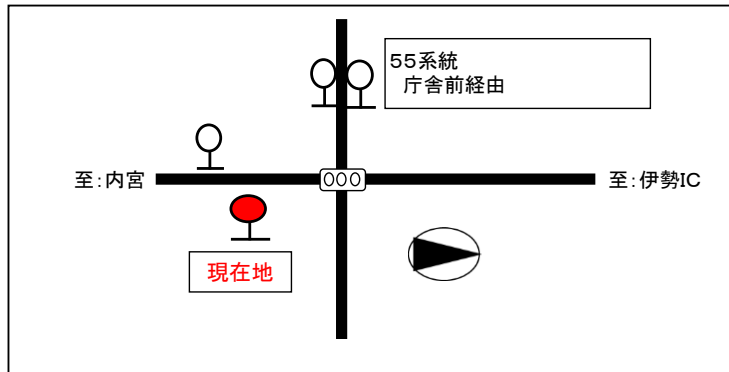

猿田彦神社前(宇治浦田) 04のりば 内宮向き
8月13日~8月15日の間、および12月30日~1月4日の間は日祝日ダイヤで運行します。

土・日祝日時刻表 (Weekends)

行先	時刻	5	6	7	8	9	10	11	12	13	14	15	16	17	18	19	20
CAN バス 内宮前経由 鳥羽水族館					20		9	9	9	9	9	9	○9	9			
【01】 【07】内宮前 【51】Naiku Mae 【55】				13		9	12	12	12	12	12	12	12	12	9		
				29	29	27								29	32		
				50	50	33	33	33	33	33	33						
					59								49	49			
CAN バス 内宮前・五十鈴川駅前・ 宇治山田駅前・伊勢市駅前経由 外宮前 Geku Mae						6	6	6	6	6	6	6	6	13	18		

○ : 鳥羽シーサイドホテル行き

猿田彦神社前(宇治浦田) 04のりば 内宮向き
8月13日~8月15日の間、および12月30日~1月4日の間は日祝日ダイヤで運行します。

内宮周辺道路の渋滞により、遅れる場合がございますのであらかじめご了承ください。

東海地震に関する『警戒宣言』が発令された場合にはバスの運行は、全線その場で運行中止いたしますのでご了承ください。

下記の期間は日祝日ダイヤで運行します
お盆期間 8月13日から8月15日
年末年始 12月30日から1月4日
三重交通(株)伊勢営業所