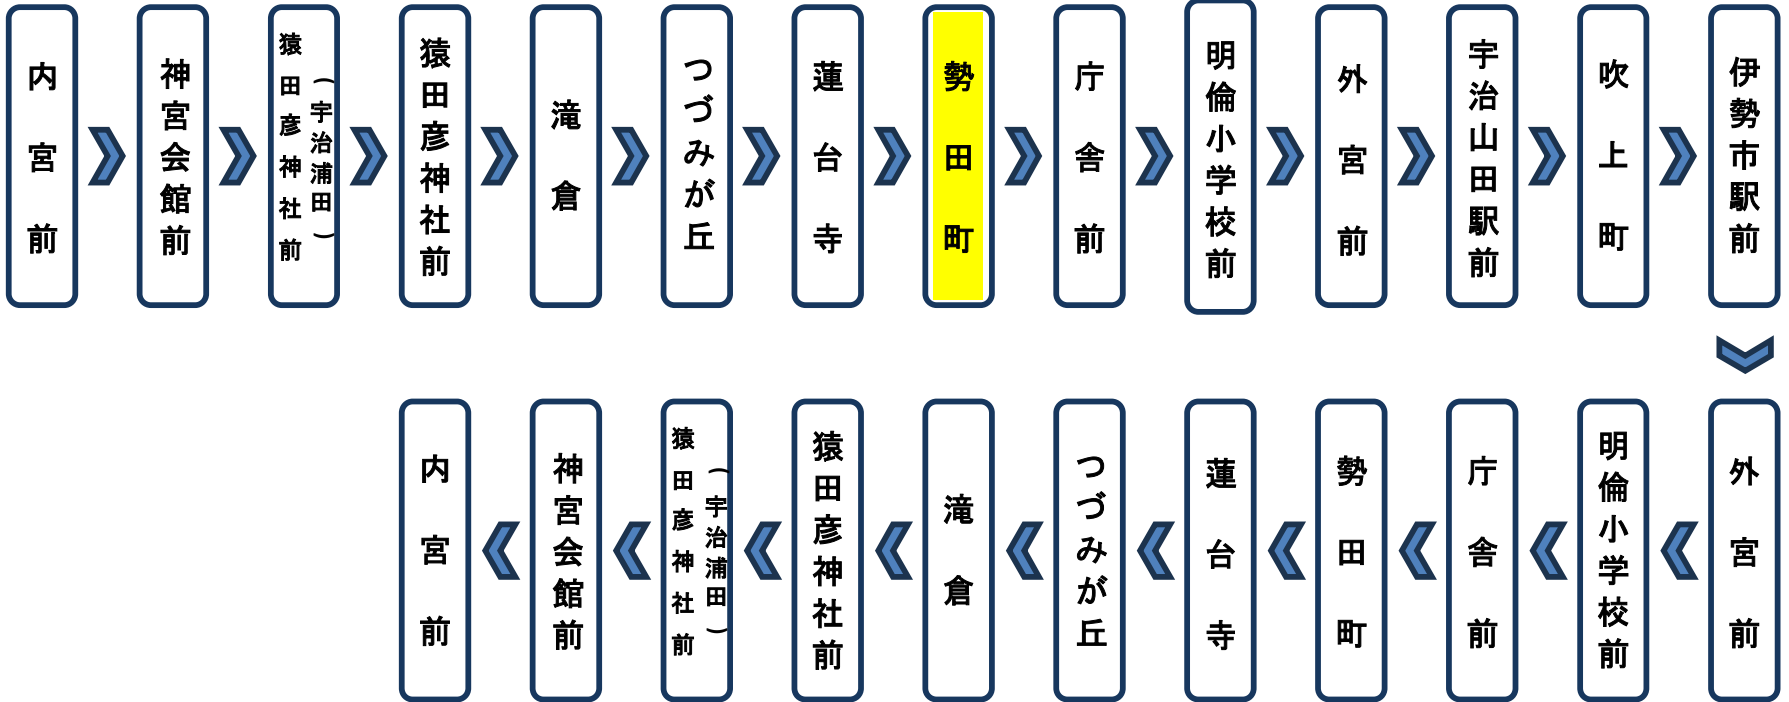

東海地震に関する『警戒宣言』が発令された場合にはバスの運行は、全線その場で運行中止いたしますのでご了承ください。

内宮周辺道路の渋滞により、遅れる場合がございますのであらかじめご了承ください。

三重交通バスの位置情報がすぐわかる! **multilingual support**
日本語 English 简体中文 繁体中文 한국어
 You can check the location information of the bus from the website.

三重交通のバスロケーションシステム
Bus-Visionにアクセスし、
乗車停留所と
降車停留所を
入力し、検索してください。

スマートフォン 三重交通 バスロケ 検索 携帯電話

下記の期間は日祝日ダイヤで運行します

お盆期間 8月13日から8月15日
年末年始 12月30日から1月 4日

三重交通(株)伊勢営業所