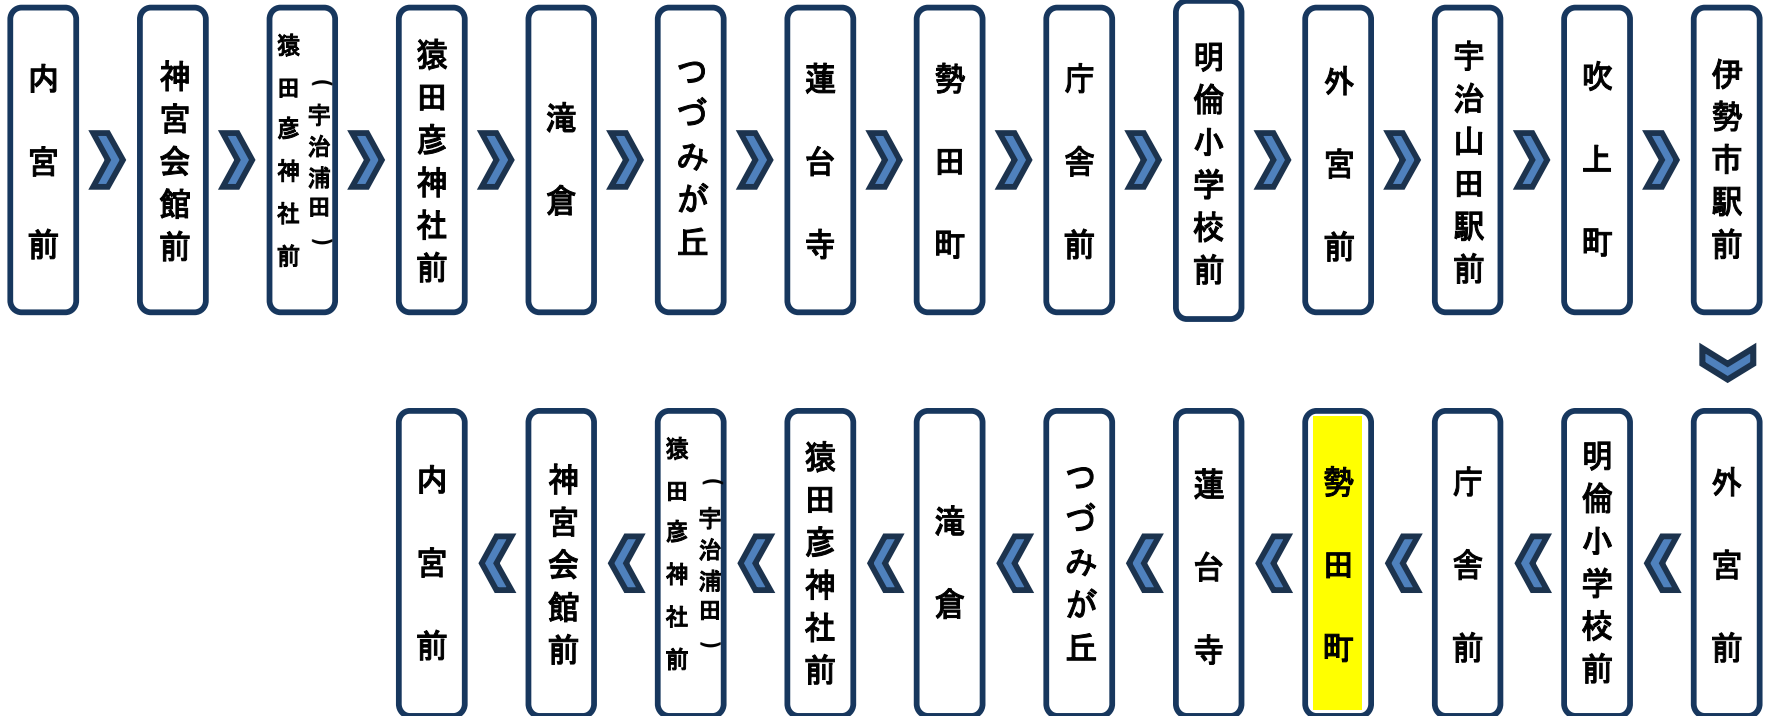

平日時刻表 (Weekdays)

行先	時刻	6	7	8	9	10	11	12	13	14	15	16	17	18	19
【55】 内宮前 Naiku Mae			26		12	13	13	13	13	13	13	13	7		19
		46	56	36									57	49	

勢田町 02のりば 内宮向き
8月13日～8月15日の間、および12月30日～1月4日の間は日祝日ダイヤで運行します。

土・日祝日時刻表 (Weekends)

行先	時刻	6	7	8	9	10	11	12	13	14	15	16	17	18	19
【55】 内宮前 Naiku Mae			26	26	11	12	12	12	12	12	12	12	12	7	

勢田町 02のりば 内宮向き
8月13日～8月15日の間、および12月30日～1月4日の間は日祝日ダイヤで運行します。

東海地震に関する『警戒宣言』が発令された場合にはバスの運行は、全線その場で運行中止いたしますのでご了承ください。

内宮周辺道路の渋滞により、遅れる場合がございますのであらかじめご了承ください。

三重交通バスの位置情報がすぐわかる! multilingual support
日本語 English 簡体中文 繁体中文 한국어
You can check the location information of the bus from the website.

三重交通のバスロケーションシステム
Bus-Visionにアクセスし、
乗車停留所と
降車停留所を
入力し、検索してください。

スマートフォン 三重交通 バスロケ 検索 携帯電話

下記の期間は日祝日ダイヤで運行します

お盆期間 8月13日から8月15日
年末年始 12月30日から1月 4日

三重交通(株)伊勢営業所