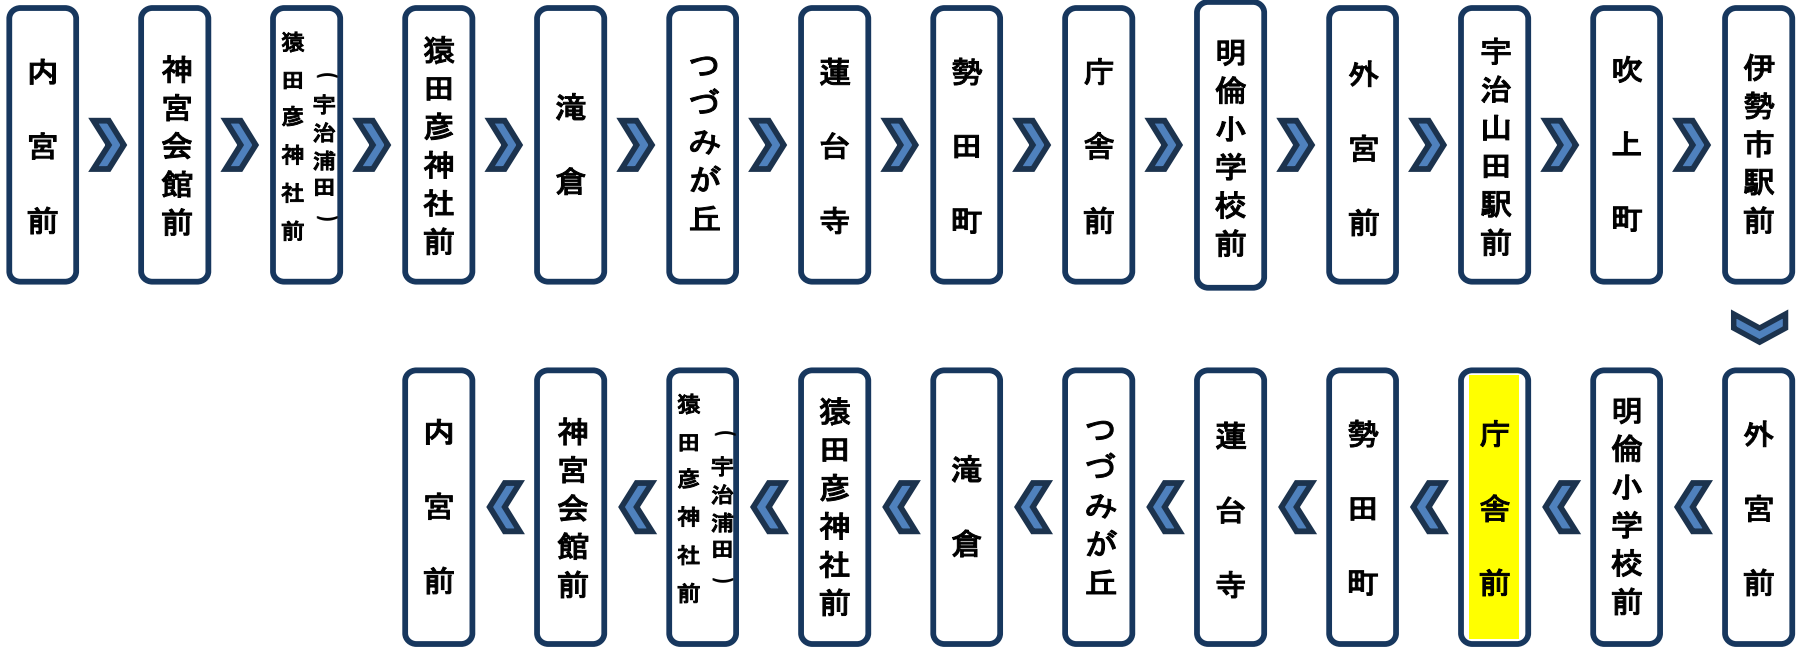

平日時刻表 (Weekdays)

行先	時刻	6	7	8	9	10	11	12	13	14	15	16	17	18	19
【55】内宮前 Naiku Mae			25		11	12	12	12	12	12	12	12	6		18
		45	55	35									56	48	

8月13日～8月15日の間、および12月30日～1月4日の間は日祝日ダイヤで運行します。
庁舎前 02のりば 内宮向き

土・日祝日時刻表 (Weekends)

行先	時刻	6	7	8	9	10	11	12	13	14	15	16	17	18	19
【55】内宮前 Naiku Mae			25	25	10	11	11	11	11	11	11	11	11	6	

8月13日～8月15日の間、および12月30日～1月4日の間は日祝日ダイヤで運行します。
庁舎前 02のりば 内宮向き

東海地震に関する『警戒宣言』が発令された場合にはバスの運行は、全線その場で運行中止いたしますのでご了承下さい。

内宮周辺道路の渋滞により、遅れる場合がございますのであらかじめご了承ください。

三重交通バスの位置情報がすぐわかる! **multilingual support**
日本語 English 简体中文 繁体中文 한국어
You can check the location information of the bus from the website.

三重交通のバスロケーションシステム
Bus-Visionにアクセスし、
乗車停留所と
降車停留所を
入力し、検索してください。

スマートフォン   携帯電話

下記の期間は**日祝日ダイヤ**で運行します

お盆期間 8月13日から8月15日
年末年始 12月30日から1月 4日

三重交通(株)伊勢営業所