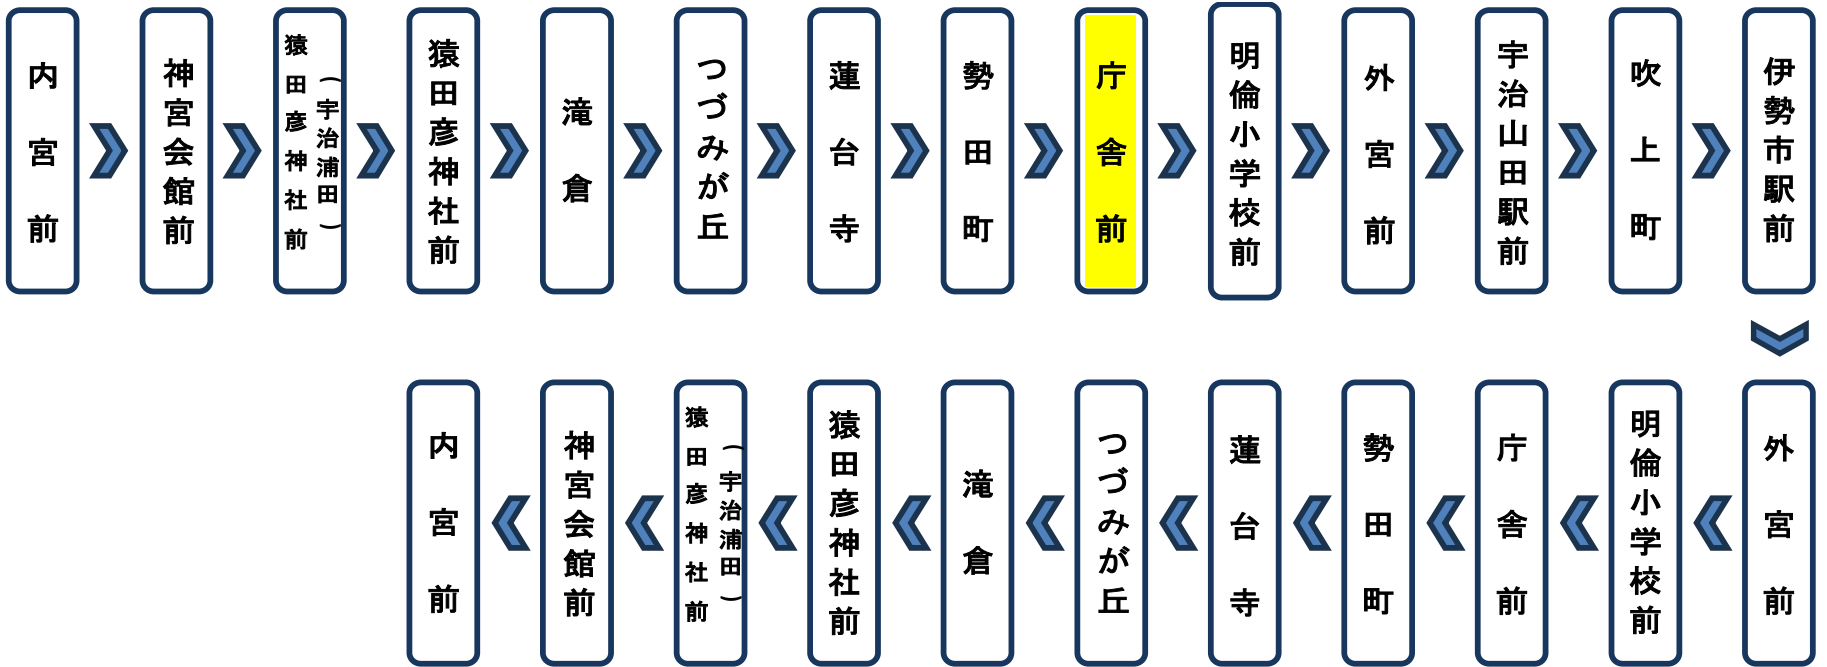

東海地震に関する『警戒宣言』が発令された場合にはバスの運行は、全線その場で運行中止いたしますのでご了承ください。

内宮周辺道路の渋滞により、遅れる場合がございますのであらかじめご了承ください。

三重交通バスの位置情報がすぐわかる! **multilingual support**
日本語 English 簡体中文 繁体中文 한국어
You can check the location information of the bus from the website.