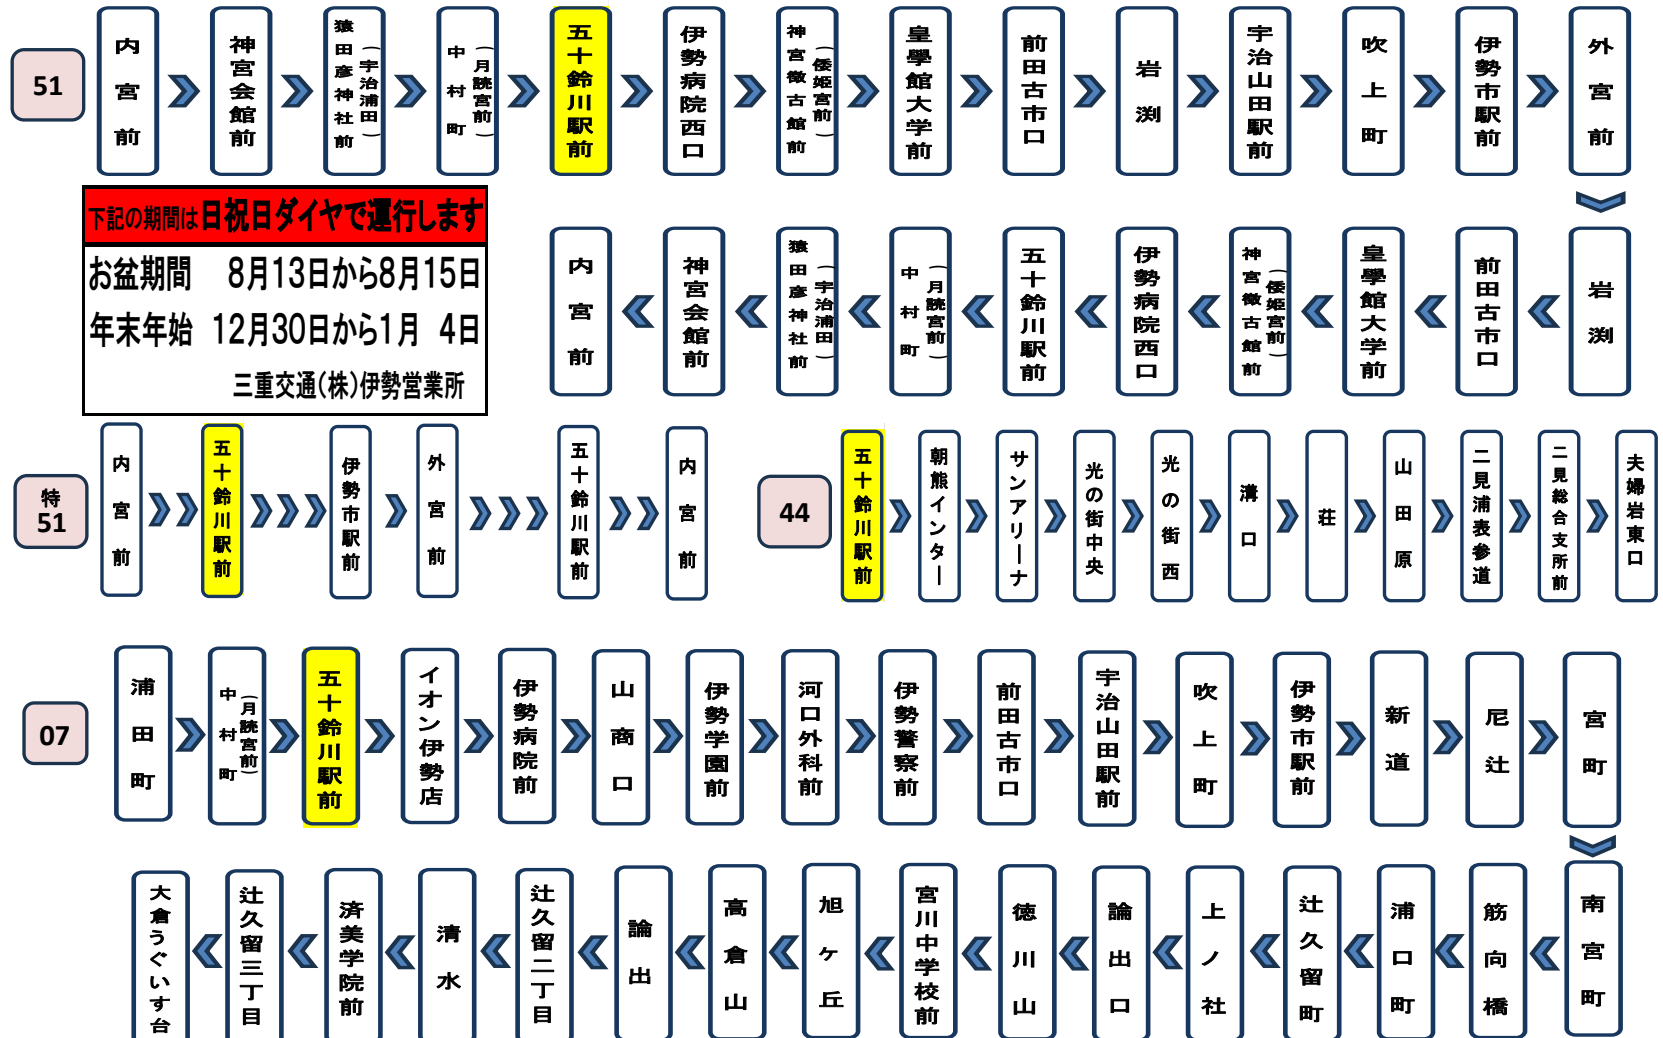

五十鈴川駅前 01のりば

8月13日～8月15日の間、および12月30日～1月4日の間は日祝日ダイヤで運行します。

土・日祝日時刻表 (Weekends)															
行先	時刻	6	7	8	9	10	11	12	13	14	15	16	17	18	19
【51】 外宮前 Geku Mae	神宮徴古館前 宇治山田駅前・伊勢市駅前経由						1	1	1	1	1	1	1	1	
		46	26	21	21	21	21	21	21	21	21	21	31	16	21
特急 伊勢市駅前・外宮前 Isesi Sta.・Geku Mae					11	11	11	11	11	11	11	11			
					31	31	31	31	31	31	31	31	伊勢市駅前・外宮前のみ停車		
【07】 大倉うぐいす台	イオン伊勢店・伊勢病院前・山商口経由				24		24		24		24	24	14		
【44】 夫婦岩東口	サンアリーナ経由						14								

8月13日～8月15日の間、および12月30日～1月4日の間は日祝日ダイヤで運行します。

東海地震に関する『警戒宣言』が発令された場合にはバスの運行は、全線その場で運行中止いたしますのでご了承ください。

内宮周辺道路の渋滞により、遅れる場合がございますのであらかじめご了承ください。

五十鈴川駅前 内宮向き

平日時刻表 (Weekdays)

行先	時刻	7	8	9	10	11	12	13	14	15	16	17	18
CAN ばす 内宮前・夫婦岩東口経由 鳥羽水族館			35	25	25	25	25	25	5	25	25		
[07] [51] 内宮前 Naiku Mae		19 49	29 48 53	8 33 45	9 20 33 45	9 20 33 45	9 20 33 45	9 20 33 45	9 20 33 45	9 33	9 45	30	25
特急 内宮前 Naiku Mae				55	55	55	55	55	特 55	55			
内宮前まで直通でまいります													

CANばすは猿田彦神社前・神宮会館前・二見総合支所前には停まりません。ご了承ください。

五十鈴川駅前 02のりば

8月13日～8月15日の間、および12月30日～1月4日の間は日祝日ダイヤで運行します。

土・日祝日時刻表 (Weekends)

行先	時刻	7	8	9	10	11	12	13	14	15	16	17	18
CAN ばす 内宮前・夫婦岩東口経由 鳥羽水族館			35	25	25	25	25	25	5	○ 25	25		
[07] [51] 内宮前 Naiku Mae		14 54	19 49 53	7 30 50	10 20 30 50	10 20 30 50	10 20 30 50	10 20 30 50	10 30 50	10 30	10 50	30	0
特急 内宮前 Naiku Mae				38 58	38 58	38 58	38 58	38 58	38 58	38 58			
内宮前まで直通でまいります													

CANばすは猿田彦神社前・神宮会館前・二見総合支所前には停まりません。ご了承ください。

○ : 鳥羽シーサイドホテル行き

五十鈴川駅前 02のりば

8月13日～8月15日の間、および12月30日～1月4日の間は日祝日ダイヤで運行します。

東海地震に関する『警戒宣言』が発令された場合にはバスの運行は、全線その場で運行中止いたしますのでご了承ください。

内宮周辺道路の渋滞により、遅れる場合がございますのであらかじめご了承ください。