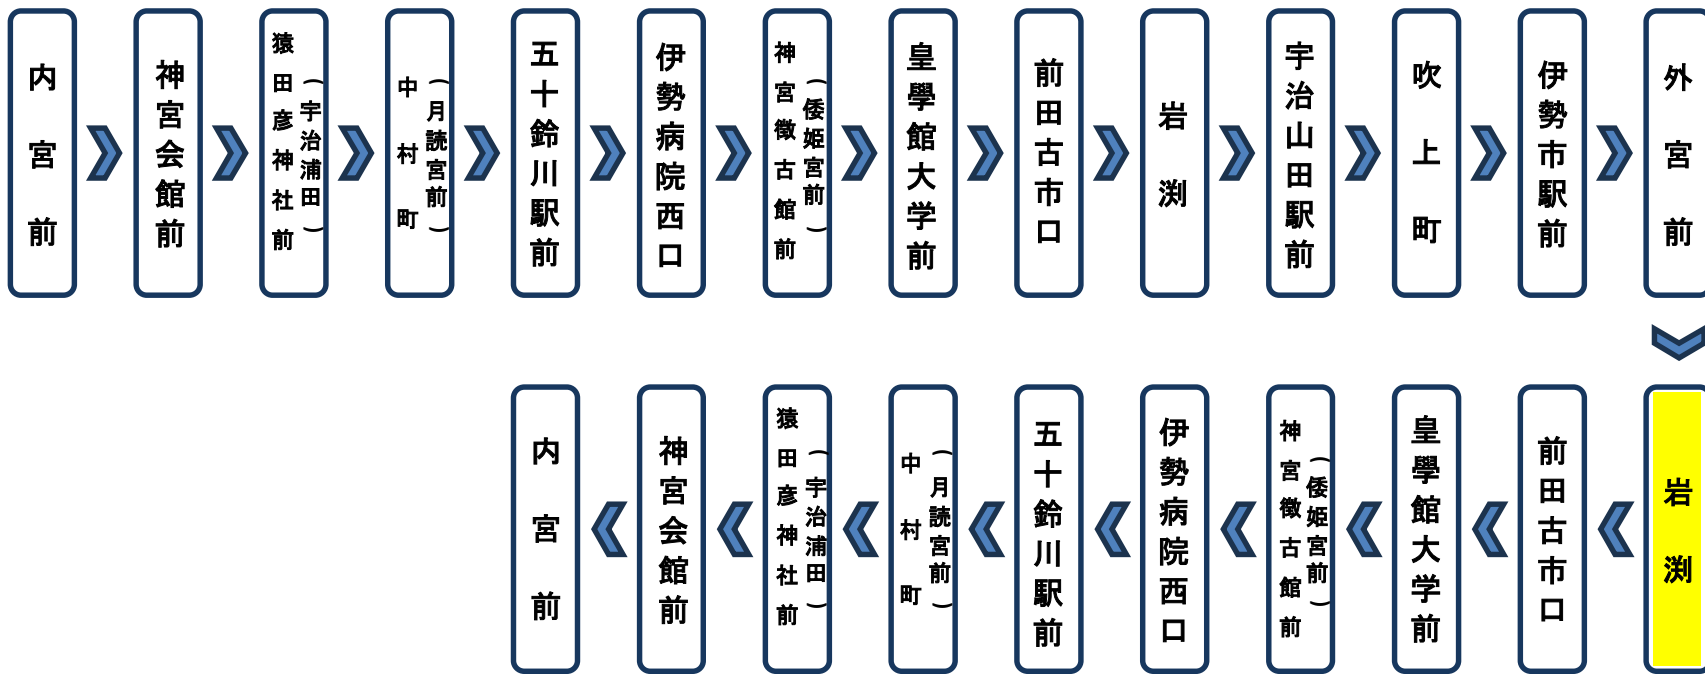

岩渕 内宮向き 平日時刻表 (Weekdays)

行先	時刻	7	8	9	10	11	12	13	14	15	16	17	18	19
神宮徴古館前経由 【51】内宮前 Naiku Mae		11		0	1	1	1	1	1	1	1		17	
			21	25	25	25	25	25	25	25		22		
		41	40	37	37	37	37	37	37		37			

岩渕 02のりば 内宮向き

8月13日～8月15日の間、および12月30日～1月4日の間は日祝日ダイヤで運行します。

土・日祝日時刻表 (Weekends)

行先	時刻	7	8	9	10	11	12	13	14	15	16	17	18	19
神宮徴古館前経由 【51】内宮前 Naiku Mae		6	11		2	2	2	2	2	2	2			
			41	22	22	22	22	22	22	22		22		
		46	59	42	42	42	42	42	42		42	52		

岩渕 02のりば 内宮向き

8月13日～8月15日の間、および12月30日～1月4日の間は日祝日ダイヤで運行します。

東海地震に関する『警戒宣言』が発令された場合にはバスの運行は、全線その場で運行中止いたしますのでご了承ください。

上記記載以外のバスは 停まりません

三重交通バスの位置情報がすぐわかる! multilingual support
日本語 English 简体中文 繁体中文 韩文

三重交通のバスロケーションシステム Bus-Vision にアクセスし、乗車停留所と降車停留所を入力し、検索してください。

スマートフォン 三重交通 バスロケ 検索 携帯電話

内宮周辺道路の渋滞により、遅れる場合がございます。あらかじめご了承ください。