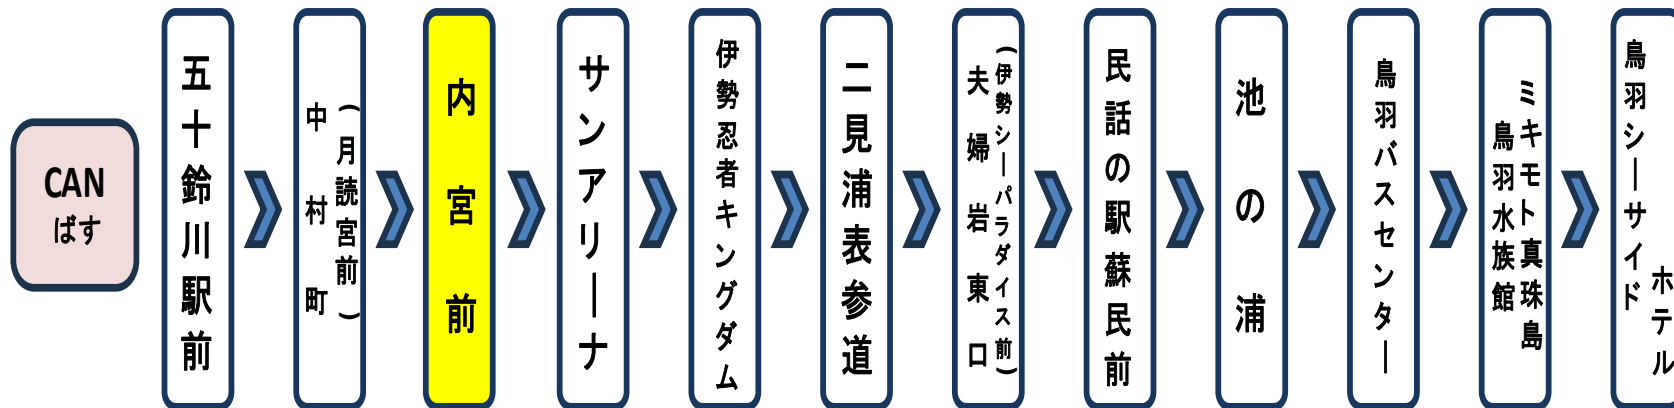

平日時刻表 (Weekdays)

行先	時刻	7	8	9	10	11	12	13	14	15	16	17	18
CAN ばす 鳥羽水族館・ミキモト真珠島 Toba Aquarium, Mikimoto Shinju Island	時刻		44	34	34	34	34	34	14	34	34		

内宮前 01のりば

8月13日～8月15日の間、および12月30日～1月4日の間は日祝日ダイヤで運行します。

土・日祝日時刻表 (Weekends)

行先	時刻	7	8	9	10	11	12	13	14	15	16	17	18
CAN ばす 鳥羽水族館・ミキモト真珠島 Toba Aquarium, Mikimoto Shinju Island	時刻		44	34	34	34	34	34	14	○ 34	34		

○：鳥羽シーサイドホテル行き

内宮周辺道路の渋滞により、遅れる場合がございますのであらかじめご了承ください。

CANばすは神宮会館前・猿田彦神社前・二見総合支所前には停まりません。ご了承ください。

三重交通 バスの位置情報がわかる！
You can check the location information of the bus from the window!

三重交通のバスカーテンシステム
Bus-Visionにアクセスし、
乗車停留所と
降車停留所を
入力し、検索してください。

お盆期間 8月13日から8月15日
年末年始 12月30日から1月4日
三重交通(株)伊勢営業所