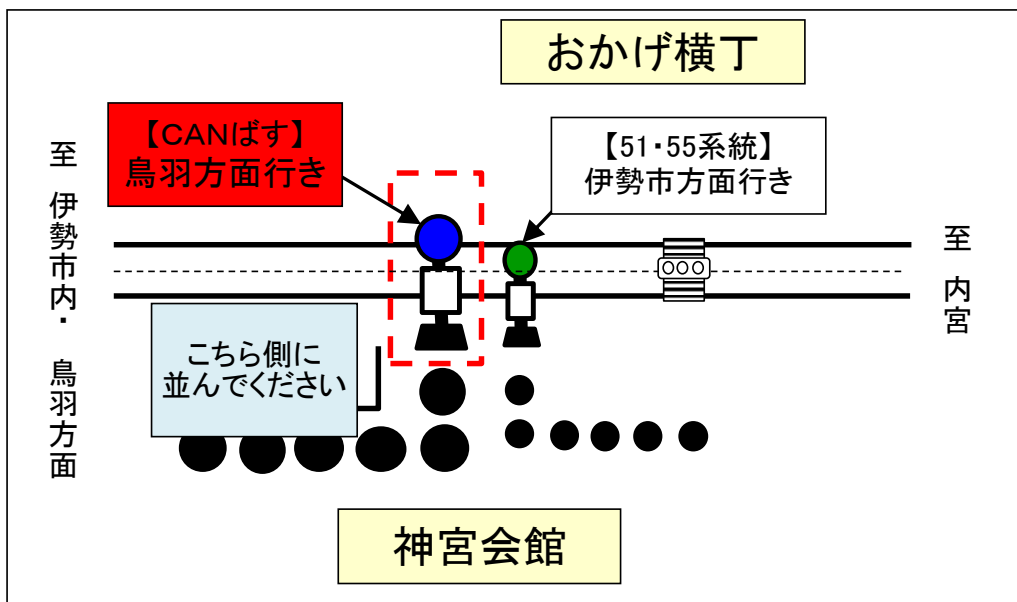

東海地震に関する『警戒宣言』が発令された場合にはバスの運行は、全線その場で運行中止いたしますのでご了承ください。

※「鳥羽水族館」行きのバスは、伊勢市内方面にはまいません。行先表示に十分ご注意ください。

※「三重交通」「臨時」の行き先表示のバスは当バス停には停車致しません。ご乗車頂けませんので予めご了承ください。

平日時刻表 (Weekdays)

行先	時刻	6	7	8	9	10	11	12	13	14	15	16	17	18	19	20
CAN ばす 鳥羽水族館					8	15	20	20	20	20	20	18				
												57				

神宮会館前 01のりば 外宮向き (鳥羽)

8月13日~8月15日の間、および12月30日~1月4日の間は日祝日ダイヤで運行します。

土・日祝日時刻表 (Weekends)

行先	時刻	6	7	8	9	10	11	12	13	14	15	16	17	18	19	20
CAN ばす 鳥羽水族館				23		14	14	14	14	14	14	○12				
													12			

○ : 鳥羽シーサイドホテル行き

神宮会館前 01のりば 外宮向き (鳥羽)

8月13日~8月15日の間、および12月30日~1月4日の間は日祝日ダイヤで運行します。

東海地震に関する『警戒宣言』が発令された場合にはバスの運行は、全線その場で運行中止いたしますのでご了承ください。

内宮周辺道路の渋滞により、遅れる場合がございますのであらかじめご了承ください。

三重交通バスの位置情報がすぐわかる! multilingual support
日本語 English 繁体中文 繁体中文 한국어
 You can check the location information of the bus from the website.