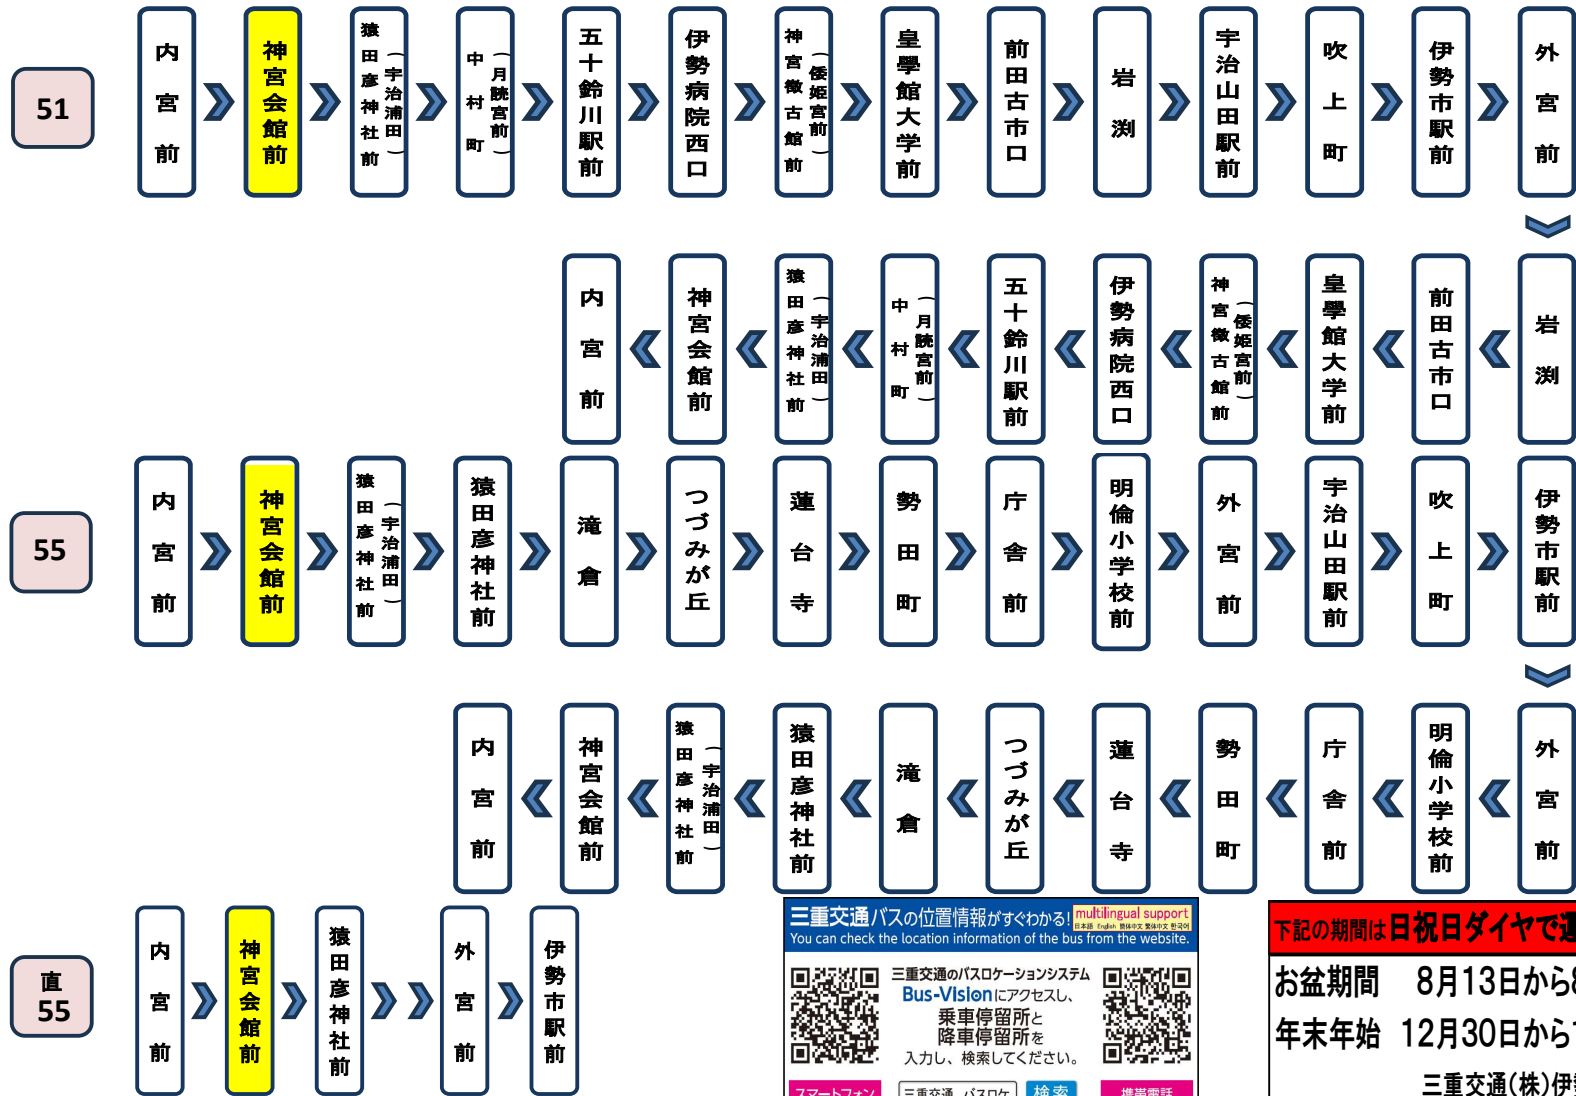

神宮会館前 01のりば 外宮向き
8月13日～8月15日の間、および12月30日～1月4日の間は日祝日ダイヤで運行します。

土・日祝日時刻表 (Weekends)

行先	時刻	5	6	7	8	9	10	11	12	13	14	15	16	17	18	19
【51】 五十鈴川駅前・神宮徴古館前 宇治山田駅前・伊勢市駅前経由 外宮前 Geku Mae					16	16	16	16	16	16	16	16	16	11	16	
			41	21	46	36	36	36	36	36	36	36	36	36	26	41
【55】 庁舎前 宇治山田駅前・伊勢市駅前経由 外宮前 Geku Mae				1	1	46	46	46	46	46	46	46	46	41		
					46											
【55】 伊勢市駅前 Iseshi Sta.	直 44	直：猿田彦神社前、外宮前、伊勢市駅前の3カ所に停車いたします														

神宮会館前 01のりば 外宮向き
8月13日～8月15日の間、および12月30日～1月4日の間は日祝日ダイヤで運行します。

- 「近鉄宇治山田駅」へは【51】【55】系統をご利用ください。
- 「JR・近鉄伊勢市駅」へは【特急】【51】【55】系統をご利用ください。
- 「近鉄五十鈴川駅」へは【特急】【51】系統をご利用ください。

上記以外のバスはご乗車にはなれません。ご了承ください。

東海地震に関する『警戒宣言』が発令された場合にはバスの運行は、全線その場で運行中止いたしますのでご了承ください。

天候・その他道路状況により遅れる場合又は運行を見合わせる場合がありますので、予めご了承ください

三重交通バスの位置情報がすぐわかる! multilingual support
You can check the location information of the bus from the website.

三重交通のバスロケーションシステム Bus-Visionにアクセスし、乗車停留所と降車停留所を入力し、検索してください。

スマートフォン | 三重交通 バスロケ | 検索 | 携帯電話

下記の期間は日祝日ダイヤで運行します

お盆期間 8月13日から8月15日
年末年始 12月30日から1月4日

三重交通(株)伊勢営業所

神宮会館前 内宮向き 平日時刻表 (Weekdays)

行先	時刻	5	6	7	8	9	10	11	12	13	14	15	16	17	18	19	
【01】 【07】 【51】 【55】 内宮前 Naiku Mae	直	37	直 7		2										3		
						13	14	14	14	14	14	14	14	13			
				24		18	19	19	19	19	19	19	19				25
				32	34	38	38	38	38	38	38	38	38		35	30	
					42												
			52		53	50	50	50	50	50	50		50				
				54	58	53	53	53	53	53	53				55		