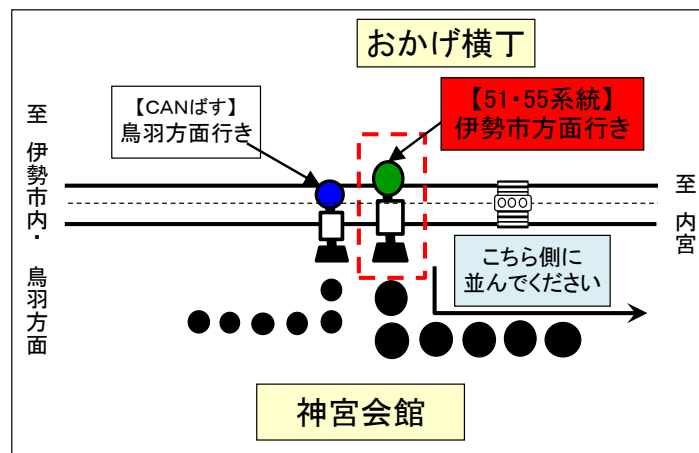

神宮会館前 01のりば 外宮向

8月13日～8月15日の間、および12月30日～1月4日の間は日祝日ダイヤで運行します

土・日祝日時刻表 (Weekends)		5	6	7	8	9	10	11	12	13	14	15	16	17	18	19	20
CAN ばす	宇治山田駅前・伊勢市駅前経由 外宮前 Geku Mae					11	11	11	11	11	11	11	11	16	21		
	五十鈴川駅前・宇治山田駅前・伊勢市駅前経由 外宮前 Geku Mae		40	16	16								51	31			
【51】	五十鈴川駅前・宇治山田駅前経由 伊勢市駅前 Iseshi Eki (Sta.)			46	51	31	31	31	31	31	31	31	31	1	41		
【55】	序舎前・宇治山田駅前・伊勢市駅前経由 外宮前 Geku Mae			1	1	41	41	41	41	41	41	41	41		1		
【55】	伊勢市駅前 Iseshi Eki (Sta.)	直 44	直：猿田彦神社前、外宮前、伊勢市駅前の3カ所のみ停車いたします														
特急	伊勢市駅前・外宮前 Iseshi Eki (Sta.)・Geku Mae					特 1	特 1	特 1	特 1	特 1	特 1	特 1	特 1				
		五十鈴川駅前・宇治山田駅前には停車しません															
		特：神都ライナーでの運行。車両点検等により一般車両で運行する場合があります。伊勢市駅前・外宮前の2カ所のみ停車いたします。															

神宮会館前 01のりば 外宮向

8月13日～8月15日の間、および12月30日～1月4日の間は日祝日ダイヤで運行します

- 「近鉄宇治山田駅」へは【CANばす】【51】【55】系統の「外宮前」「伊勢市駅前」行きをご利用ください。
- 「JR伊勢市駅」「近鉄伊勢市駅」へは【CANばす】【51】【55】【特急】系統の「外宮前」「伊勢市駅前」行きをご利用ください。
- 「近鉄五十鈴川駅」へは【CANばす】【51】系統の「外宮前」「伊勢市駅前」行きをご利用ください。

東海地震に関する『警戒宣言』が発令された場合にはバスの運行は、全線その場で運行中止いたしますのでご了承ください。

※「鳥羽水族館」行きのバスは、伊勢市内方面にはまいません。行先表示に十分ご注意ください。

※「三重交通」「臨時」の行き先表示のバスは当バス停には停車致しません。ご乗車頂けませんので予めご了承ください。

平日時刻表 (Weekdays)

行先	時刻	6	7	8	9	10	11	12	13	14	15	16	17	18	19	20
CAN ばす 鳥羽水族館					8	15	20	20	20	20	20	18				
												57				