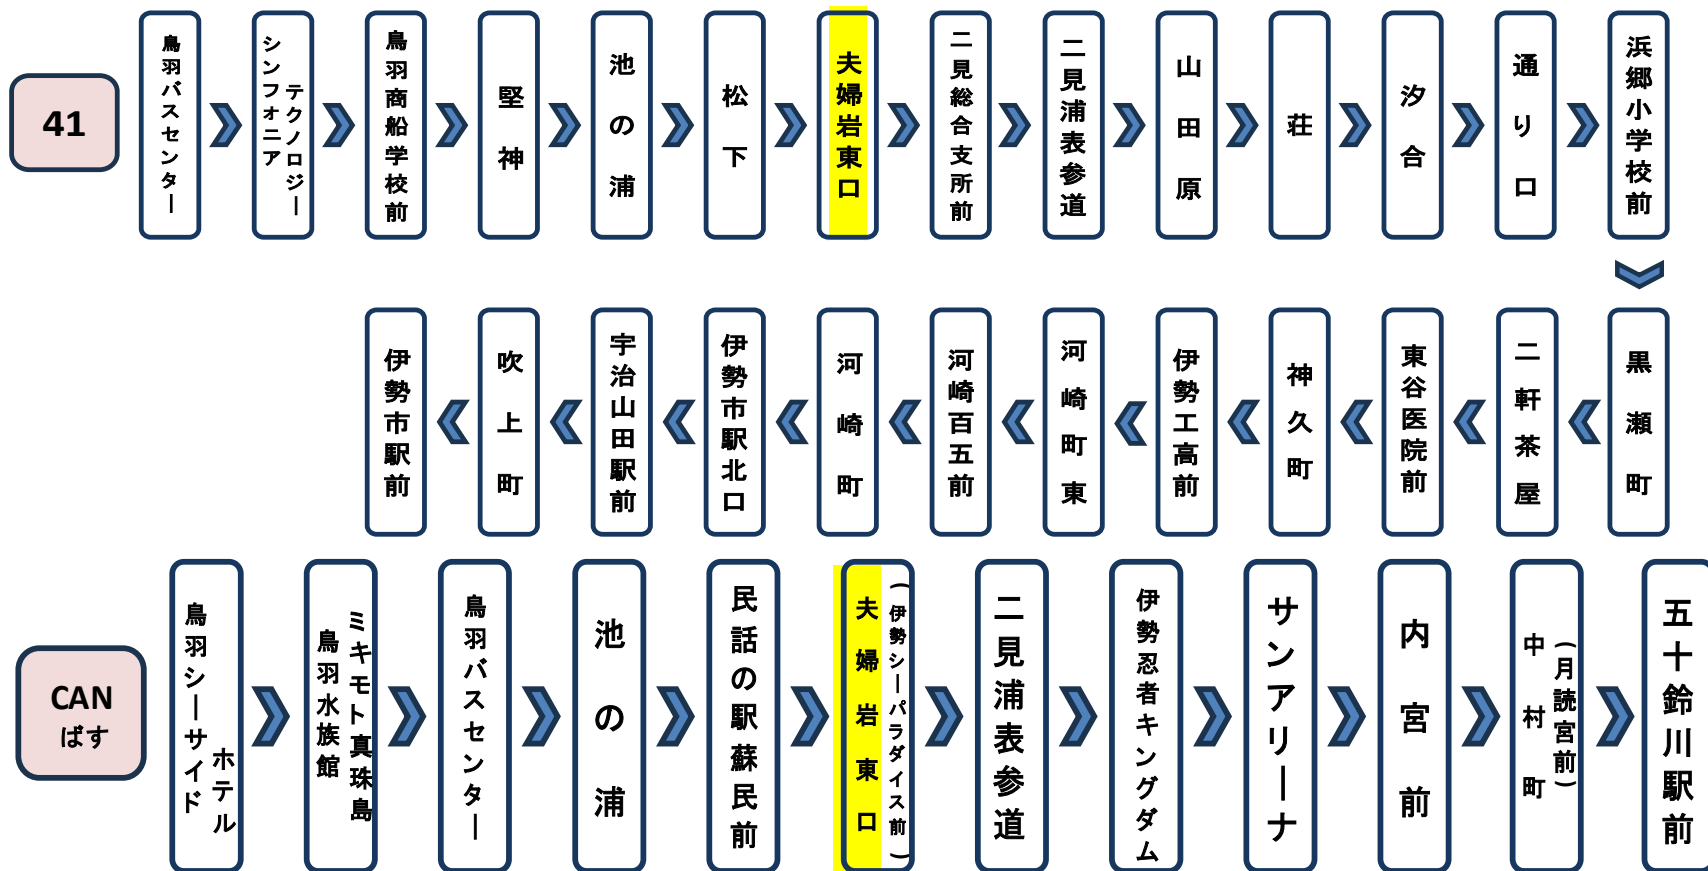

夫婦岩東口・伊勢シーパラダイス前 (内宮向き)

平日時刻表 (Weekdays)

行先	時刻	8	9	10	11	12	13	14	15	16	17	18
[41] 伊勢市駅前 Iseshi Sta.			12	12	2	2						12
CAN ばす 五十鈴川駅前 Isuzugawa Sta.			23	23	23	23	23	23	23	23	8	

CANばすは二見総合支所前・猿田彦神社前・神宮会館前には停まりません。ご了承ください。

(池の浦 内宮向き)

土・日祝日時刻表 (Weekends)

行先	時刻	8	9	10	11	12	13	14	15	16	17	18
[41] 伊勢市駅前 Iseshi Sta.					2	2						12
CAN ばす 五十鈴川駅前 Isuzugawa Sta.			23	23	23	23	23	23	23	23	37	

CANばすは二見総合支所前・猿田彦神社前・神宮会館前には停まりません。ご了承ください。

三重交通バスの位置情報がすぐわかる! multilingual support
You can check the location information of the bus from the website.
日本語 English 简体中文 繁体中文 韩文

三重交通のバスロケーションシステム
Bus-Visionにアクセスし、
乗車停留所と
降車停留所を
入力し、検索してください。

スマートフォン | 三重交通 バスロケ | 検索 | 携帯電話

道路状況や天候等により、到着
が遅れる場合がございます。
あらかじめご了承ください。

下記の期間は日祝日ダイヤで運行します

お盆期間 8月13日から8月15日
年末年始 12月30日から1月 4日

三重交通(株)伊勢営業所