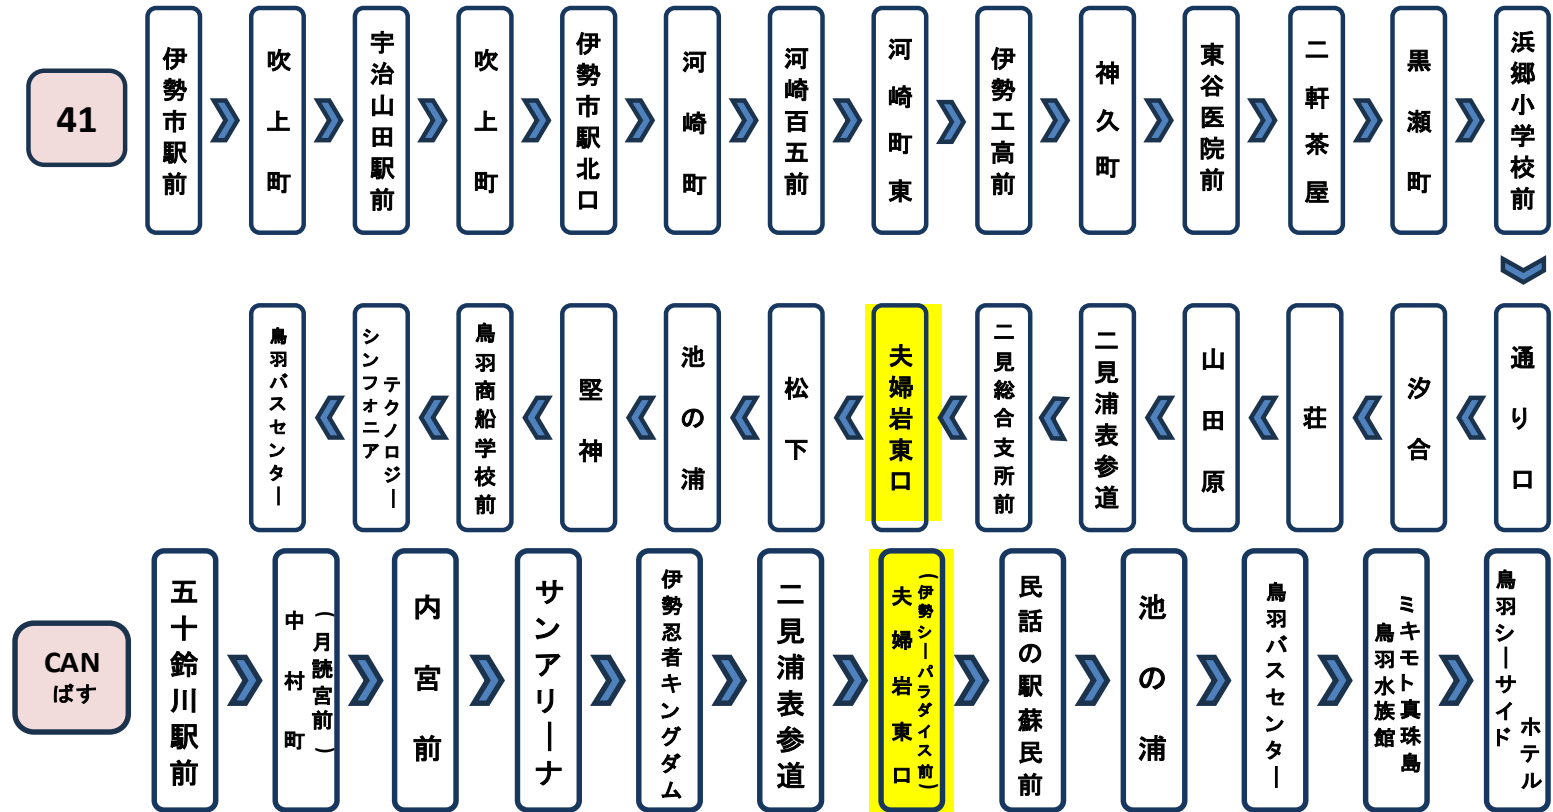

夫婦岩東口・伊勢シーパラダイス前 (鳥羽向き)											
平日時刻表 (Weekdays)											
行先	時刻	8	9	10	11	12	13	14	15	16	17
【41】 鳥羽バスセンター Toba		6		41			41		41		
CAN ばす 鳥羽水族館・ミキモト 真珠島 Toba Aquarium, Mikimoto Shinju Island			12	2	2	2	2	2	42	2	2

土・日祝日時刻表 (Weekends)											
行先	時刻	8	9	10	11	12	13	14	15	16	17
【41】 鳥羽バスセンター Toba				41			41		41		
CAN ばす 鳥羽水族館・ミキモト 真珠島 Toba Aquarium, Mikimoto Shinju Island			12	2	2	2	2	2	42	○ 2	2

○：鳥羽シーサイドホテル行き

三重交通バスの位置情報がすぐわかる。multilingual support
You can check the location information of the bus from the website.

三重交通のバスロケーションシステム Bus-Vision にアクセスし、乗車停留所と降車停留所を入力し、検索してください。

スマートフォン | 三重交通 バスロケ | 検索 | 携帯電話

道路状況や天候等により、到着が遅れる場合がございます。あらかじめご了承ください。

下記の期間は日祝日ダイヤで運行します

お盆期間 8月13日から8月15日
年末年始 12月30日から1月 4日

三重交通(株)伊勢営業所

夫婦岩東口・伊勢シーパラダイス前 (内宮向き)

三重交通のバスロケーションシステム
 Bus-Visionにアクセスし、
 乗車停留所と
 降車停留所を
 入力し、検索してください。

スマートフォン | 三重交通 バスロケ | 検索 | 携帯電話

道路状況や天候等により、到着
 が遅れる場合がございます。
 あらかじめご了承ください。

下記の期間は日祝日ダイヤで運行します

お盆期間 8月13日から8月15日
 年末年始 12月30日から1月 4日

三重交通(株)伊勢営業所