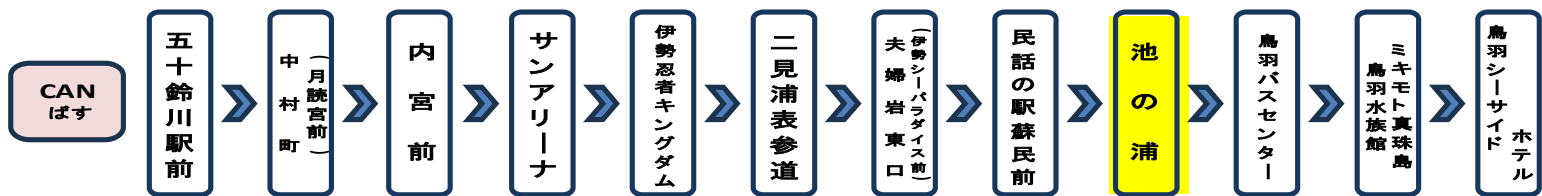

民話の駅・蘇民前（鳥羽向き）

平日時刻表 (Weekdays)

行先	時刻	8	9	10	11	12	13	14	15	16	17
CAN ばす 鳥羽水族館・ミキモト 真珠島 Toba Aquarium, Mikimoto Shinju Island	時刻		13	3	3	3	3	3		3	3
								43			

土・日祝日時刻表 (Weekends)

行先	時刻	8	9	10	11	12	13	14	15	16	17
CAN ばす 鳥羽水族館・ミキモト 真珠島 Toba Aquarium, Mikimoto Shinju Island	時刻		13	3	3	3	3	3		○ 3	3
								43			

○：鳥羽シーサイドホテル行き

三重交通バスの位置情報がすぐわかる! **multilingual support**
 日本語 English 簡体中文 繁体中文 한국어
 You can check the location information of the bus from the website.

三重交通のバスロケーションシステム
Bus-Visionにアクセスし、
 乗車停留所と
 降車停留所を
 入力し、検索してください。

スマートフォン | 三重交通 バスロケ | 検索 | 携帯電話

下記の期間は**日祝日ダイヤ**で運行します

お盆期間 8月13日から8月15日
 年末年始 12月30日から1月 4日

三重交通(株)伊勢営業所

道路状況や天候等により、到着が遅れる場合がございます。
 あらかじめご了承ください。

民話の駅・蘇民前（内宮向き）

平日時刻表 (Weekdays)

行先	時刻	8	9	10	11	12	13	14	15	16	17	18
CAN ばす 五十鈴川駅前 Isuzugawa Sta.			20	20	20	20	20	20	20	20	5	