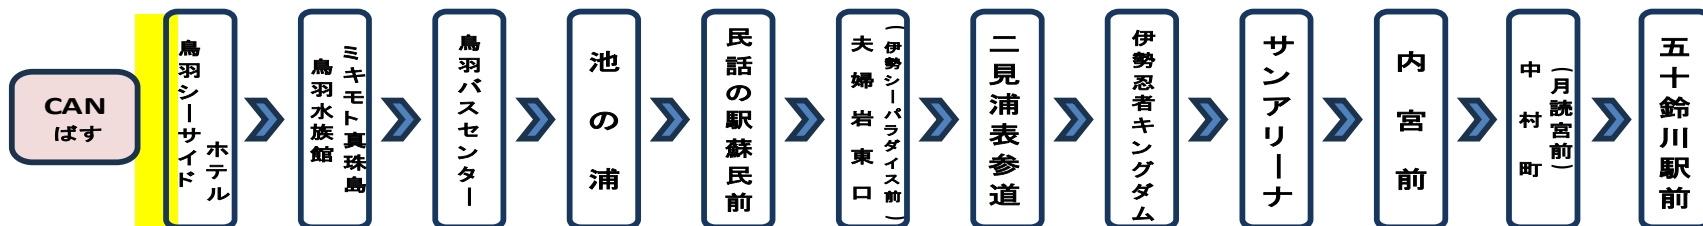

鳥羽シーサイドホテル（内宮向き）

平日時刻表 (Weekdays)

行先	時刻	8	9	10	11	12	13	14	15	16	17	18
CAN ばす 五十鈴川駅前 Isuzugawa Sta.			57									

(鳥羽シーサイドホテル 内宮向き)

土・日祝日時刻表 (Weekends)

行先	時刻	8	9	10	11	12	13	14	15	16	17	18
CAN ばす 五十鈴川駅前 Isuzugawa Sta.			57									

CANばすは二見総合支所前・猿田彦神社前・神宮会館前には停まりません。

三重交通バスの位置情報がすぐわかる! multilingual support
You can check the location information of the bus from the website.

三重交通のバスロケーションシステム
Bus-Visionにアクセスし、
乗車停留所と
降車停留所を
入力し、検索してください。

スマートフォン

三重交通 バスロケ

検索

携帯電話

下記の期間は日祝日ダイヤで運行します

お盆期間 8月13日から8月15日

年末年始 12月30日から1月 4日

三重交通(株)伊勢営業所