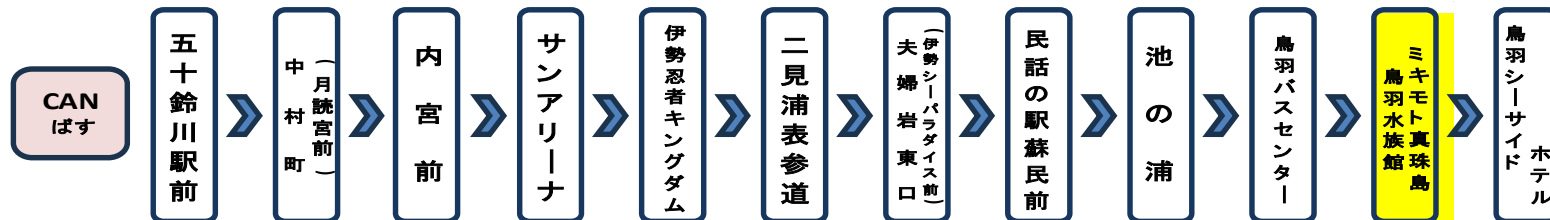

道路状況や天候等により、到着が遅れる場合がございます。
あらかじめご了承ください。

鳥羽水族館・ミキモト真珠島 (鳥羽シーサイドホテル向き)

平日時刻表 (Weekdays)

行先 \ 時刻	8	9	10	11	12	13	14	15	16	17	18
鳥羽シーサイドホテル	運行はありません										

(鳥羽水族館 共通)

土・日祝日時刻表 (Weekends)

行先 \ 時刻	8	9	10	11	12	13	14	15	16	17	18
鳥羽シーサイドホテル									20		