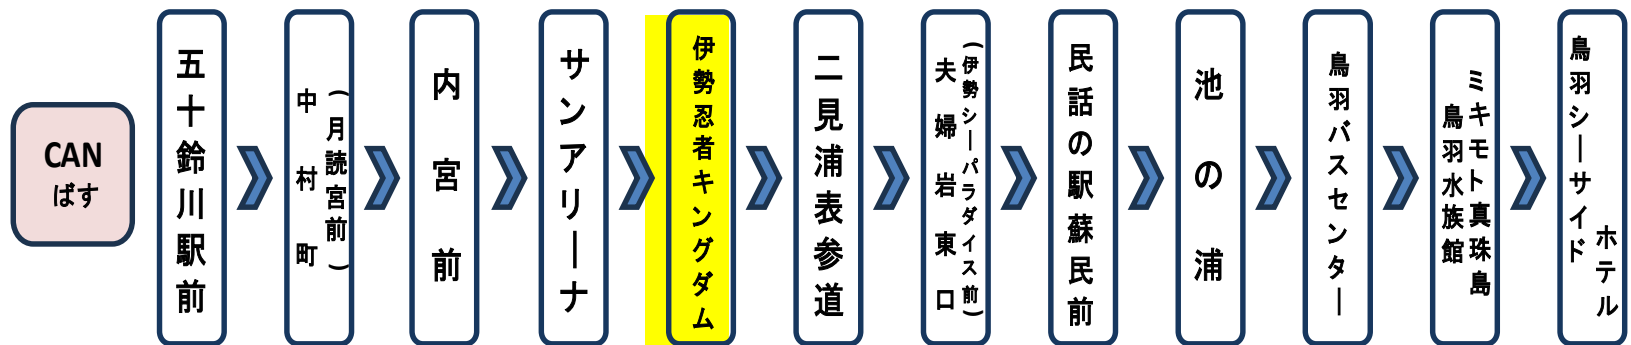

伊勢忍者キングダム（鳥羽向き）

平日時刻表 (Weekdays)

行先	時刻	8	9	10	11	12	13	14	15	16	17
CAN ばす 鳥羽水族館・ミキモト 真珠島 Toba Aquarium, Mikimoto Shinju Island			3	53	53	53	53	33	53	53	
			53								

CANばすは二見総合支所前には停まりません。ご了承ください。

(伊勢忍者キングダム 鳥羽向き)

土・日祝日時刻表 (Weekends)

行先	時刻	8	9	10	11	12	13	14	15	16	17
CAN ばす 鳥羽水族館・ミキモト 真珠島 Toba Aquarium, Mikimoto Shinju Island			3	53	53	53	53	33	○53	53	
			53								

CANばすは二見総合支所前には停まりません。ご了承ください。

○：鳥羽シーサイドホテル行き

三重交通バスの位置情報がすぐわかる! multilingual support
You can check the location information of the bus from the website.

三重交通のバスロケーションシステム Bus-Vision にアクセスし、乗車停留所と降車停留所を入力し、検索してください。

スマートフォン | 三重交通 バスロケ | 検索 | 携帯電話

道路状況や天候等により、到着が遅れる場合がございます。あらかじめご了承ください。

下記の期間は日祝日ダイヤで運行します
お盆期間 8月13日から8月15日
年末年始 12月30日から1月 4日
三重交通(株)伊勢営業所