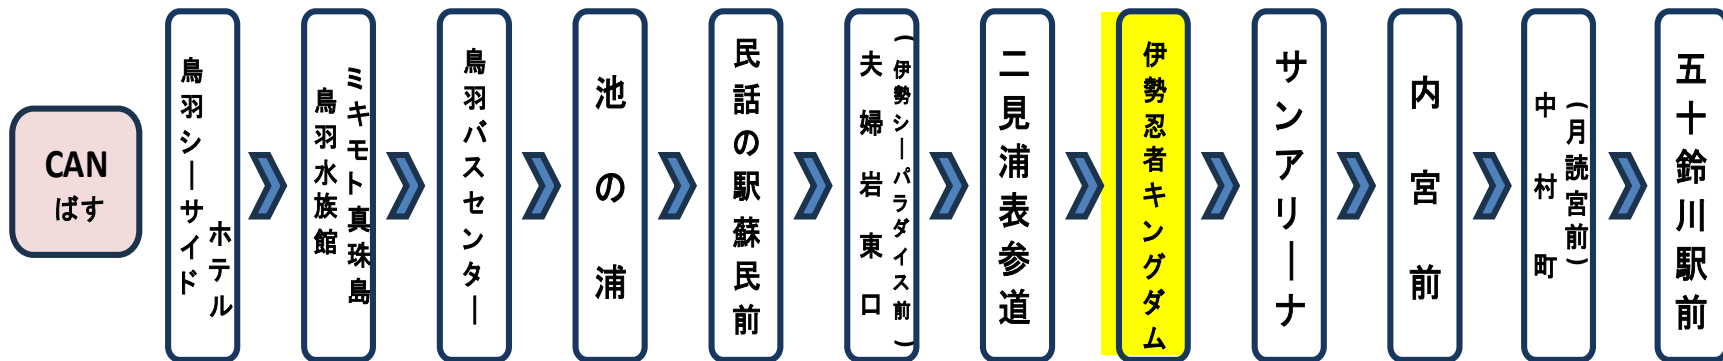

伊勢忍者キングダム (内宮向き)
平日時刻表 (Weekdays)

行先 \ 時刻	8	9	10	11	12	13	14	15	16	17	18
内宮前経由 五十鈴川駅前 CAN ばす Isuzugawa Sta.		32	32	32	32	32	32	32	32	17	

CANばすは猿田彦神社前・神宮会館前には停まりません。ご了承ください。

(伊勢忍者キングダム 内宮向き)

土・日祝日時刻表 (Weekends)

行先 \ 時刻	8	9	10	11	12	13	14	15	16	17	18
内宮前経由 五十鈴川駅前 CAN ばす Isuzugawa Sta.		32	32	32	32	32	32	32	32	46	

CANばすは猿田彦神社前・神宮会館前には停まりません。ご了承ください。

三重交通バスの位置情報がすぐわかる。multilingual support
You can check the location information of the bus from the website.

三重交通のバスロケーションシステム Bus-Vision にアクセスし、乗車停留所と降車停留所を入力し、検索してください。

スマートフォン | 三重交通 バスロケ | 検索 | 携帯電話

道路状況や天候等により、到着が遅れる場合がございます。あらかじめご了承ください。

下記の期間は日祝日ダイヤで運行します

お盆期間 8月13日から8月15日
年末年始 12月30日から1月 4日
三重交通(株)伊勢営業所