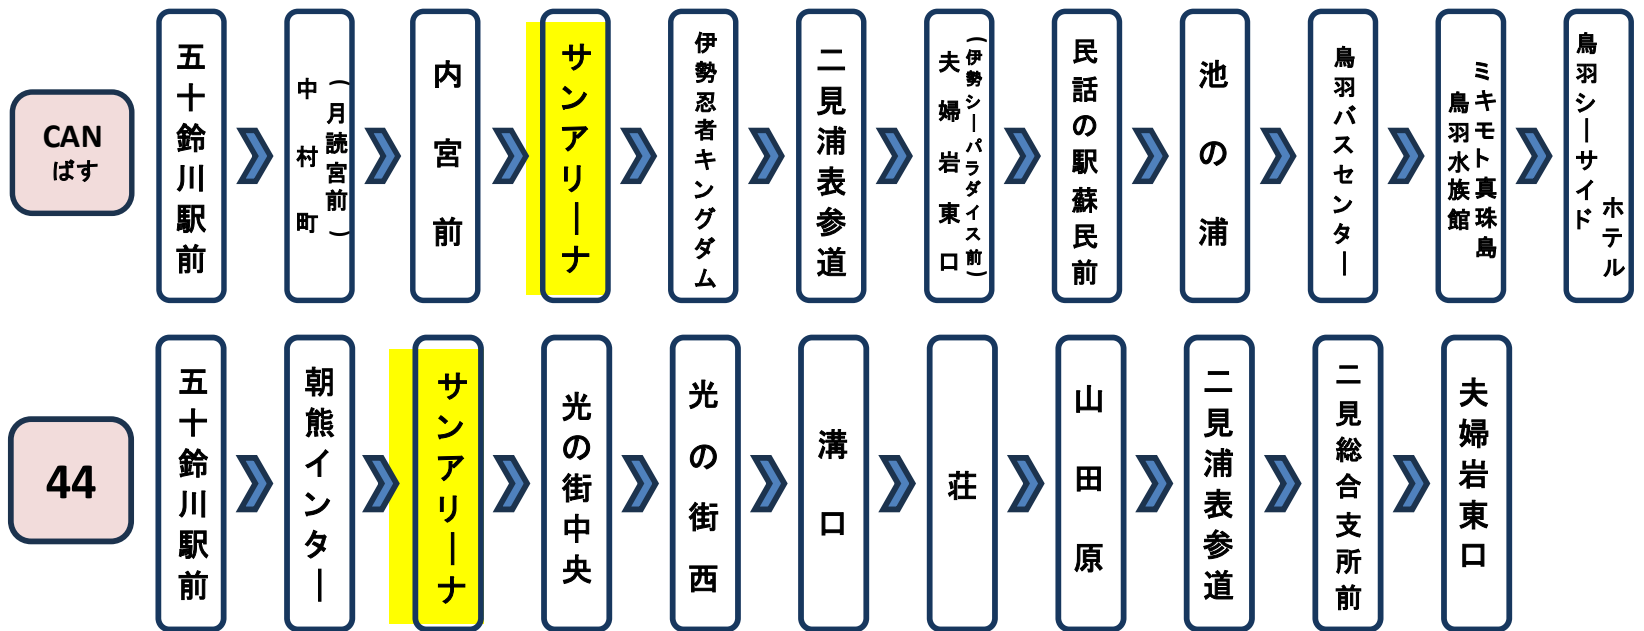

サンアリーナ（鳥羽向き）											
平日時刻表 (Weekdays)											
行先	時刻	8	9	10	11	12	13	14	15	16	17
CAN ばす	鳥羽水族館・ミキモト 真珠島 Toba Aquarium, Mikimoto Shinju Island	59	49	49	49	49	49	29	49	49	
	CANばすは二見総合支所前には停まりません。ご了承ください。										

土・日祝日時刻表 (Weekends)											
行先	時刻	8	9	10	11	12	13	14	15	16	17
CAN ばす	鳥羽水族館・ミキモト 真珠島 Toba Aquarium, Mikimoto Shinju Island	59	49	49	49	49	49	29	○49	49	
	【44】夫婦岩東口				23						
CANばすは二見総合支所前には停まりません。ご了承ください。											

○ : 鳥羽シーサイドホテル行き

(サンアリーナ 鳥羽向き)

三重交通バスの位置情報がすぐわかる! multilingual support  
You can check the location information of the bus from the website.

三重交通のバスロケーションシステム Bus-Visionにアクセスし、乗車停留所と降車停留所を入力し、検索してください。

スマートフォン | 三重交通 バスロケ | 検索 | 携帯電話

三重交通のバスロケーションシステム Bus-Vision にアクセスし、乗車停留所と降車停留所を入力し、検索してください。

スマートフォン | 三重交通 バスロケ | 検索 | 携帯電話

道路状況や天候等により、到着が遅れる場合がございます。あらかじめご了承ください。

下記の期間は日祝日ダイヤで運行します

お盆期間 8月13日から8月15日  
年末年始 12月30日から1月 4日

三重交通(株)伊勢営業所